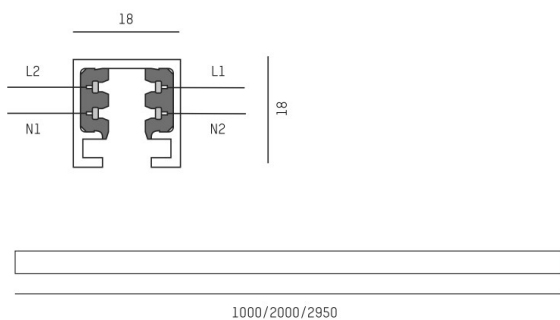

VOLARE

652-0010100008

VOLARE TRACK 2-PHASEN SCHIENE aus stranggepresstem Aluminiumprofil, natur eloxiert, Dimmbarkeit: nicht dimmbar, IP20,

SKIZZE

TECHNISCHE DETAILS

Designer	Doc Form
Dimmbarkeit	nicht dimmbar
Spannung [V]	220-240V 50/60HZ 2x10A
Material	stranggepresstem Aluminiumprofil
Länge [mm]	1000
Breite [mm]	18
Höhe [mm]	18
Schutzart [IP]	IP20
Schutzklasse	Schutzklasse I
Nettogewicht [kg]	0,38
Farbe Leuchte	natur eloxiert
EAN-Nummer	9008905680908

LICHTVERTEILUNGSKURVE

Die Werte sind Bemessungswerte. Leistung und Lichtstrom unterliegen initial einer Toleranz von +/- 10%. Toleranz der Farbtemperatur: +/- 150 K. Die Werte gelten wenn nicht anders angegeben für eine Umgebungstemperatur von 25°C.