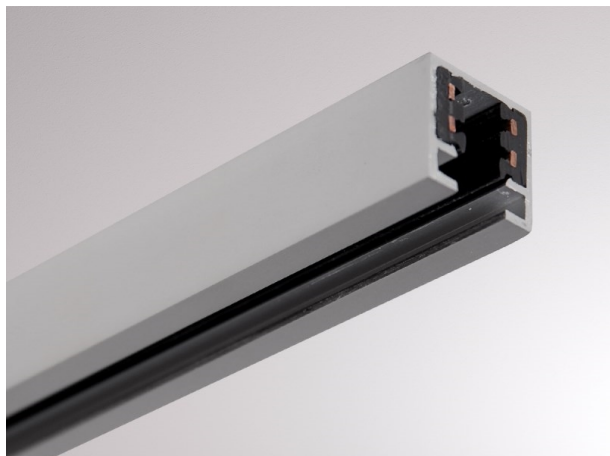

VOLARE

652-0010100008

VOLARE TRACK 2-PHASEN SCHIENE aus stranggepresstem Aluminiumprofil, natur eloxiert, Dimmbarkeit: nicht dimmbar, IP20,

SKIZZE

TECHNISCHE DETAILS

Designer	Doc Form
Dimmbarkeit	nicht dimmbar
Spannung [V]	220-240V 50/60HZ 2x10A
Material	stranggepresstem Aluminiumprofil
Länge [mm]	1000
Breite [mm]	18
Höhe [mm]	18
Schutzart [IP]	IP20
Schutzklasse	Schutzklasse I
Nettogewicht [kg]	0,38
Farbe Leuchte	natur eloxiert
EAN-Nummer	9008905680908