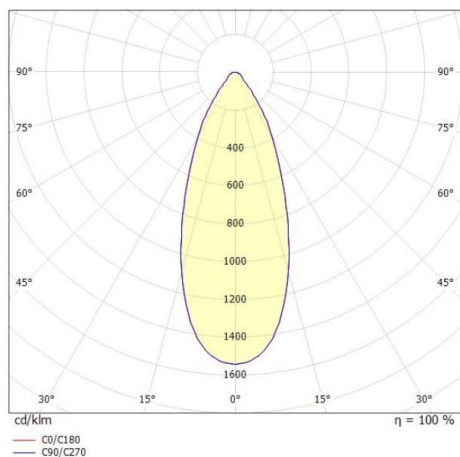

LORA

176-1020500029660

LORA 5 PD HÄNGELEUCHTE aus Stahl, schwarz, ähnlich RAL 7016, weiß schwarz, Ausstrahlwinkel 42°, Lichtaustritt direkt, mit Betriebsgerät, max. 500mA, Dimmbarkeit: nicht dimmbar, Kabel schwarz, Adapter/Baldachin schwarz, Pendellänge 3000mm, IP20,

SKIZZE

TECHNISCHE DETAILS

Systemleistung [W]	10
Leuchtmittel	LED
Lichtstrom [lm]	690
Strom Sek. [mA]	500
Lichtfarbe [K]	3000K
CRI	>90
Betriebsgerät	mit Betriebsgerät
Dimmbarkeit	nicht dimmbar
Lichtaustritt	direkt
Ausstrahlwinkel [°]	42°
Spannung [V]	220-240V 50/60Hz
Material	Stahl
Länge [mm]	330
Höhe [mm]	100
Pendellänge [mm]	3000
Durchmesser [mm]	360
Schutzart [IP]	IP20
Schutzklasse	Schutzklasse I
Nettogewicht [kg]	1,57
Farbe Leuchte	schwarz
RAL	7016
Farbe Glas/Schirm	weiß schwarz
Farbe Adapter/Baldachin	schwarz
Kabel	schwarz
EAN-Nummer	9010506764406
Lebensdauer [h]	L80 B10 20 000
Energieeffizienzkl.	E

LICHTVERTEILUNGSKURVE

EnergieLabel

Die Werte sind Bemessungswerte. Leistung und Lichtstrom unterliegen initial einer Toleranz von +/- 10%. Toleranz der Farbtemperatur: +/- 150 K. Die Werte gelten wenn nicht anders angegeben für eine Umgebungstemperatur von 25°C.