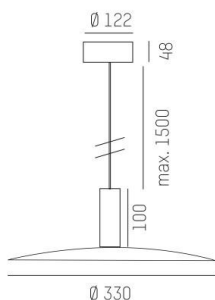

LORA

176-1020500029660

LORA 5 PD HÄNGELEUCHTE aus Stahl, schwarz, ähnlich RAL 7016, weiß schwarz, Ausstrahlwinkel 42°, Lichtaustritt direkt, mit Betriebsgerät, max. 500mA, Dimmbarkeit: nicht dimmbar, Kabel schwarz, Adapter/Baldachin schwarz, Pendellänge 3000mm, IP20,

SKIZZE

TECHNISCHE DETAILS

Systemleistung [W]	10
Leuchtmittel	LED
Lichtstrom [lm]	690
Strom Sek. [mA]	500
Lichtfarbe [K]	3000K
CRI	>90
Betriebsgerät	mit Betriebsgerät
Dimmbarkeit	nicht dimmbar
Lichtaustritt	direkt
Ausstrahlwinkel [°]	42°
Spannung [V]	220-240V 50/60Hz
Material	Stahl
Länge [mm]	330
Höhe [mm]	100
Pendellänge [mm]	3000
Durchmesser [mm]	360
Schutzart [IP]	IP20
Schutzklasse	Schutzklasse I
Nettogewicht [kg]	1,57
Farbe Leuchte	schwarz
RAL	7016
Farbe Glas/Schirm	weiß schwarz
Farbe Adapter/Baldachin	schwarz
Kabel	schwarz
EAN-Nummer	9010506764406
Lebensdauer [h]	L80 B10 20 000
Energieeffizienzkl.	E

LICHTVERTEILUNGSKURVE

EnergieLabel

Die Werte sind Bemessungswerte. Leistung und Lichtstrom unterliegen initial einer Toleranz von +/- 10%. Toleranz der Farbtemperatur: +/- 150 K. Die Werte gelten wenn nicht anders angegeben für eine Umgebungstemperatur von 25°C.