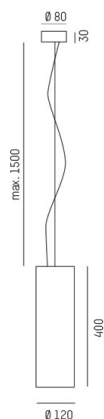

TOUCH DOWN

537-20006

TOUCH DOWN HÄNGELEUCHE aus Aluminium, schwarz, ähnlich RAL 9005, Lichtaustritt direkt, Dimmbarkeit: nicht dimmbar, Pendellänge 1500mm, IP20,

SKIZZE

TECHNISCHE DETAILS

| | |
|-------------------|------------------|
| Leuchtmittel | QPAR 30 100W |
| Anz. Fassungen | 1x |
| Fassung | E27 |
| Designer | INHOUSE |
| Dimmbarkeit | nicht dimmbar |
| Lichtaustritt | direkt |
| Spannung [V] | 220-240V 50/60Hz |
| Material | Aluminium |
| Länge [mm] | 400 |
| Pendellänge [mm] | 1500 |
| Durchmesser [mm] | 120 |
| Schutzart [IP] | IP20 |
| Schutzklasse | Schutzklasse I |
| Nettogewicht [kg] | 1,86 |
| Farbe Leuchte | schwarz |
| RAL | 9005 |
| EAN-Nummer | 9008905093678 |

LICHTVERTEILUNGSKURVE

Die Werte sind Bemessungswerte. Leistung und Lichtstrom unterliegen initial einer Toleranz von +/- 10%. Toleranz der Farbtemperatur: +/- 150 K. Die Werte gelten wenn nicht anders angegeben für eine Umgebungstemperatur von 25°C.