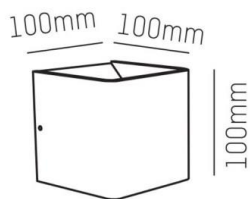

NOVEL

472-39290630

NOVEL W WANDAUFBAULEUCHE aus Aluminium, schwarz gold matt, ähnlich RAL 9005/1036, Lichtaustritt direkt/- indirekt, mit Betriebsgerät, Dimmbarkeit: nicht dimmbar, IP20,

SKIZZE

TECHNISCHE DETAILS

Systemleistung [W]	8
Leuchtmittel	LED
Lichtstrom [lm]	430
Lichtfarbe [K]	3000K
CRI	>90
Betriebsgerät	mit Betriebsgerät
Dimmbarkeit	nicht dimmbar
Lichtaustritt	direkt/- indirekt
Spannung [V]	220-240V 50/60Hz
Material	Aluminium
Länge [mm]	100
Breite [mm]	100
Höhe [mm]	100
Schutzart [IP]	IP20
Schutzklasse	Schutzklasse I
Nettogewicht [kg]	0,69
Farbe Leuchte	schwarz gold matt
RAL	9005/1036
EAN-Nummer	9010506027235
Lebensdauer [h]	L80 B10 20 000
Energieeffizienzkl.	D

LICHTVERTEILUNGSKURVE

Energielabel

Die Werte sind Bemessungswerte. Leistung und Lichtstrom unterliegen initial einer Toleranz von +/- 10%. Toleranz der Farbtemperatur: +/- 150 K. Die Werte gelten wenn nicht anders angegeben für eine Umgebungstemperatur von 25°C.