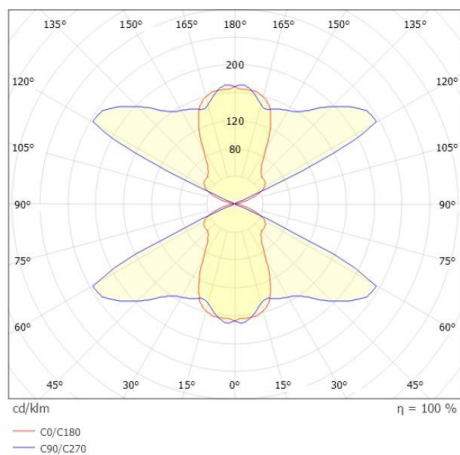

NOVEL

472-39290630

NOVEL W WANDAUFBAULEUCHE aus Aluminium, schwarz gold matt, ähnlich RAL 9005/1036, Lichtaustritt direkt/- indirekt, mit Betriebsgerät, Dimmbarkeit: nicht dimmbar, IP20,

SKIZZE

TECHNISCHE DETAILS

Systemleistung [W]	8
Leuchtmittel	LED
Lichtstrom [lm]	430
Lichtfarbe [K]	3000K
CRI	>90
Betriebsgerät	mit Betriebsgerät
Dimmbarkeit	nicht dimmbar
Lichtaustritt	direkt/- indirekt
Spannung [V]	220-240V 50/60Hz
Material	Aluminium
Länge [mm]	100
Breite [mm]	100
Höhe [mm]	100
Schutzart [IP]	IP20
Schutzklasse	Schutzklasse I
Nettogewicht [kg]	0,69
Farbe Leuchte	schwarz gold matt
RAL	9005/1036
EAN-Nummer	9010506027235
Lebensdauer [h]	L80 B10 20 000
Energieeffizienzkl.	D

LICHTVERTEILUNGSKURVE

Energielabel

Die Werte sind Bemessungswerte. Leistung und Lichtstrom unterliegen initial einer Toleranz von +/- 10%. Toleranz der Farbtemperatur: +/- 150 K. Die Werte gelten wenn nicht anders angegeben für eine Umgebungstemperatur von 25°C.