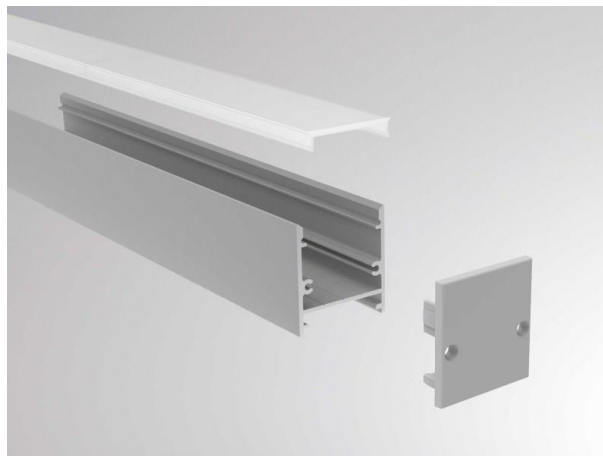

MAXI PROFIL

600-aek205w

SKIZZE

TECHNISCHE DETAILS

Material	Kunststoff
Schutzart [IP]	IP20
Nettogewicht [kg]	0,01
Farbe Leuchte	weiß
EAN-Nummer	9010506037241

LICHTVERTEILUNGSKURVE

Energie label

Die Werte sind Bemessungswerte. Leistung und Lichtstrom unterliegen initial einer Toleranz von +/- 10%.  
Toleranz der Farbtemperatur: +/- 150 K. Die Werte gelten wenn nicht anders angegeben für eine Umgebungstemperatur von 25°C.