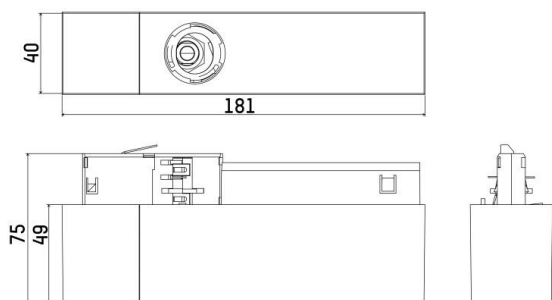

LUMERO+

222-00349

BASE TRACK BASE aus Aluminium, schwarz, ähnlich RAL 9005, max. 500mA, Dimmbarkeit: Phasenabschnitt, IP20,

SKIZZE

TECHNISCHE DETAILS

Strom Sek.[mA]	500
Dimmbarkeit	Phasenabschnitt
Spannung [V]	220-240V 50Hz
Material	Aluminium
Länge [mm]	181
Breite [mm]	40
Höhe [mm]	49
Schutzart [IP]	IP20
Schutzklasse	Schutzklasse I
Nettogewicht [kg]	1,00
Farbe Leuchte	schwarz
RAL	9005
EAN-Nummer	9010979676145
Lebensdauer [h]	L80 B10 50 000
Umgebungstemperatur	-20° bis +45°
Anz Leuchten B16A	224

LICHTVERTEILUNGSKURVE

Energielabel

Die Werte sind Bemessungswerte. Leistung und Lichtstrom unterliegen initial einer Toleranz von +/- 10%. Toleranz der Farbtemperatur: +/- 150 K. Die Werte gelten wenn nicht anders angegeben für eine Umgebungstemperatur von 25°C.