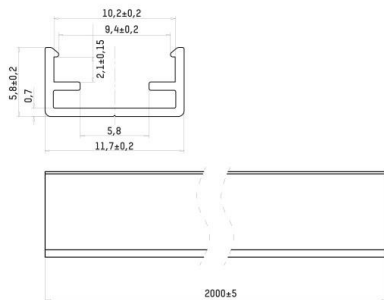

**COLLINA**

444-00046

COLLINA ZUBEHÖR LED STRIP PROFILE aus Aluminium, SILVER, IP20,

**SKIZZE**

**TECHNISCHE DETAILS**

|                   |               |
|-------------------|---------------|
| Material          | Aluminium     |
| Länge [mm]        | 2000          |
| Breite [mm]       | 11,7          |
| Höhe [mm]         | 5,8           |
| Schutzart [IP]    | IP20          |
| Nettogewicht [kg] | 0,53          |
| Farbe Leuchte     | SILVER        |
| EAN-Nummer        | 9010979807945 |

**LICHTVERTEILUNGSKURVE**

Energielabel

Die Werte sind Bemessungswerte. Leistung und Lichtstrom unterliegen initial einer Toleranz von +/- 10%. Toleranz der Farbtemperatur: +/- 150 K. Die Werte gelten wenn nicht anders angegeben für eine Umgebungstemperatur von 25°C.