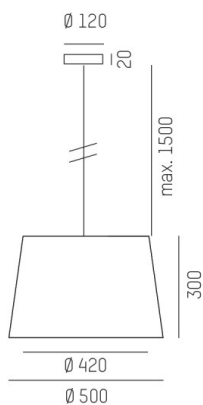

BIVIO

645-103060000120

BIVIO XL PD HÄNGELEUCHE schwarz matt, ähnlich RAL 9005, Schirm aus Leinenstoff grau, Lichtaustritt direkt/- indirekt, Dimmbarkeit: nicht dimmbar, Kabel schwarz, Kunststoffgeflecht, Adapter/Baldachin schwarz, Pendellänge 1500mm, IP20, symmetrische Befestigung

SKIZZE

TECHNISCHE DETAILS

Leuchtmittel	AGL A60 ECO 57W
Anz. Fassungen	1x
Fassung	E27
Optik	Schirm aus Leinenstoff
Designer	Michael Raasch
Dimmbarkeit	nicht dimmbar
Lichtaustritt	direkt/- indirekt
Spannung [V]	220-240V 50/60Hz
Höhe [mm]	425
Pendellänge [mm]	1500
Durchmesser [mm]	530
Schutzart [IP]	IP20
Schutzklasse	Schutzklasse II
Nettogewicht [kg]	1,13
Farbe Leuchte	schwarz matt
RAL	9005
Farbe Glas/Schirm	grau
Farbe Adapter/Baldachin	schwarz
Kabel	schwarz, Kunststoffgeflecht
EAN-Nummer	9010506724165

LICHTVERTEILUNGSKURVE

Die Werte sind Bemessungswerte. Leistung und Lichtstrom unterliegen initial einer Toleranz von +/- 10%. Toleranz der Farbtemperatur: +/- 150 K. Die Werte gelten wenn nicht anders angegeben für eine Umgebungstemperatur von 25°C.