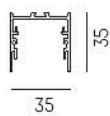

RIDE SYSTEM

577-128leer

RIDE PROFIL SD LED STRIP PROFILE aus stranggepresstem Aluminiumprofil, natur eloxiert, Dimmbarkeit: nicht dimmbar, IP20,

SKIZZE

TECHNISCHE DETAILS

Designer	INHOUSE
Dimmbarkeit	nicht dimmbar
Material	stranggepresstem Aluminiumprofil
Breite [mm]	35
Höhe [mm]	35
Schutzart [IP]	IP20
Nettogewicht [kg]	1,18
Farbe Leuchte	natur eloxiert
EAN-Nummer	9008905485312

LICHTVERTEILUNGSKURVE

Energielabel

Die Werte sind Bemessungswerte. Leistung und Lichtstrom unterliegen initial einer Toleranz von +/- 10%. Toleranz der Farbtemperatur: +/- 150 K. Die Werte gelten wenn nicht anders angegeben für eine Umgebungstemperatur von 25°C.