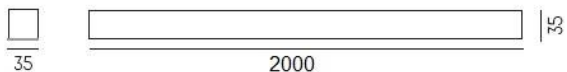

RIDE SYSTEM

577-128leer

RIDE PROFIL SD LED STRIP PROFILE aus stranggepresstem Aluminiumprofil, natur eloxiert, Dimmbarkeit: nicht dimmbar, IP20,

SKIZZE

TECHNISCHE DETAILS

Designer	INHOUSE
Dimmbarkeit	nicht dimmbar
Material	stranggepresstem Aluminiumprofil
Breite [mm]	35
Höhe [mm]	35
Schutzart [IP]	IP20
Nettogewicht [kg]	1,18
Farbe Leuchte	natur eloxiert
EAN-Nummer	9008905485312

LICHTVERTEILUNGSKURVE

Energielabel

Die Werte sind Bemessungswerte. Leistung und Lichtstrom unterliegen initial einer Toleranz von +/- 10%. Toleranz der Farbtemperatur: +/- 150 K. Die Werte gelten wenn nicht anders angegeben für eine Umgebungstemperatur von 25°C.