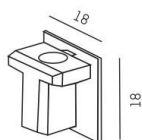

VOLARE

652-0050200006

SKIZZE

TECHNISCHE DETAILS

Designer	Doc Form
Dimmbarkeit	nicht dimmbar
Material	Kunststoff
Länge [mm]	18
Breite [mm]	18
Höhe [mm]	11
Schutzart [IP]	IP20
Nettogewicht [kg]	0,00
Farbe Leuchte	schwarz
RAL	9005
EAN-Nummer	9008905681448