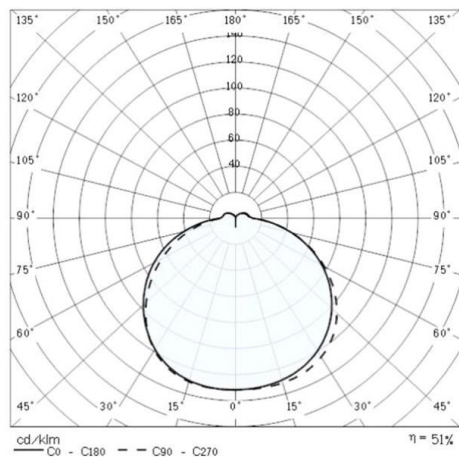

PERFORMANCE

187-004962

DROP 22 WAND-DECKEN AUFBAULEUCHTE aus Kunststoff, grau, Glas satiniert Ausstrahlwinkel siehe Leuchtmittel, Lichtaustritt direkt, mit Betriebsgerät, Dimmbarkeit: nicht dimmbar, IP55, exkl.LM,

SKIZZE

TECHNISCHE DETAILS

Systemleistung [W]	9
Leuchtmittel	AGL A60 9W
Anz. Fassungen	1x
Fassung	E27
Lichtfarbe [K]	siehe Leuchtmittel
CRI	siehe Leuchtmittel
Optik	Glas satiniert
Betriebsgerät	mit Betriebsgerät
Dimmbarkeit	nicht dimmbar
Lichtaustritt	direkt
Ausstrahlwinkel [°]	siehe Leuchtmittel
Spannung [V]	220-240V 50/60Hz
Material	Kunststoff
Durchmesser [mm]	228
Ausladung [mm]	95
Schutzart [IP]	IP55
Schutzklasse	Schutzklasse II
Stoßfestigkeit	IK06
Nettogewicht [kg]	1,58
Farbe Leuchte	grau
EAN-Nummer	8018367049626

LICHTVERTEILUNGSKURVE

Die Werte sind Bemessungswerte. Leistung und Lichtstrom unterliegen initial einer Toleranz von +/- 10%. Toleranz der Farbtemperatur: +/- 150 K. Die Werte gelten wenn nicht anders angegeben für eine Umgebungstemperatur von 25°C.