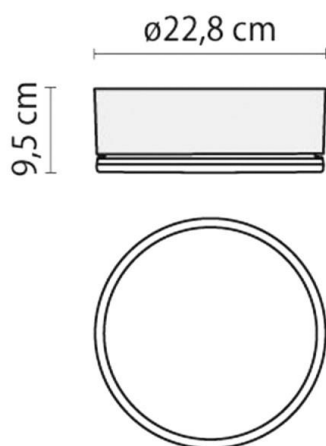

PERFORMANCE

187-004962

DROP 22 WAND-DECKEN AUFBAULEUCHTE aus Kunststoff, grau, Glas satiniert Ausstrahlwinkel siehe Leuchtmittel, Lichtaustritt direkt, mit Betriebsgerät, Dimmbarkeit: nicht dimmbar, IP55, exkl.LM,

SKIZZE

TECHNISCHE DETAILS

Systemleistung [W]	9
Leuchtmittel	AGL A60 9W
Anz. Fassungen	1x
Fassung	E27
Lichtfarbe [K]	siehe Leuchtmittel
CRI	siehe Leuchtmittel
Optik	Glas satiniert
Betriebsgerät	mit Betriebsgerät
Dimmbarkeit	nicht dimmbar
Lichtaustritt	direkt
Ausstrahlwinkel [°]	siehe Leuchtmittel
Spannung [V]	220-240V 50/60Hz
Material	Kunststoff
Durchmesser [mm]	228
Ausladung [mm]	95
Schutzart [IP]	IP55
Schutzklasse	Schutzklasse II
Stoßfestigkeit	IK06
Nettogewicht [kg]	1,58
Farbe Leuchte	grau
EAN-Nummer	8018367049626

LICHTVERTEILUNGSKURVE

Die Werte sind Bemessungswerte. Leistung und Lichtstrom unterliegen initial einer Toleranz von +/- 10%. Toleranz der Farbtemperatur: +/- 150 K. Die Werte gelten wenn nicht anders angegeben für eine Umgebungstemperatur von 25°C.