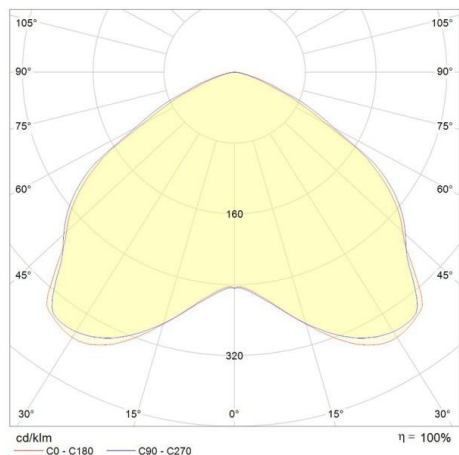

RODIO

125-41478700

RODIO SYM LED FLUTER aus Aluminium, grau, Glas klar Ausstrahlwinkel symmetrisch, Lichtaustritt direkt, schwenkbar 90°, mit Betriebsgerät, Dimmbarkeit: nicht dimmbar, IP66,

SKIZZE

TECHNISCHE DETAILS

Systemleistung [W]	157
Leuchtmittel	LED
Lichtstrom [lm]	23254
Lichtfarbe [K]	4000K
CRI	>80
Optik	Glas klar
Betriebsgerät	mit Betriebsgerät
Dimmbarkeit	nicht dimmbar
Lichtaustritt	direkt
Ausstrahlwinkel [°]	symmetrisch
Spannung [V]	220-240V 50/60Hz
Material	Aluminium
Länge [mm]	333
Breite [mm]	80
Höhe [mm]	568
Schutzart [IP]	IP66
Schutzklasse	Schutzklasse II
Stoßfestigkeit	IK08
Nettogewicht [kg]	6,08
Farbe Leuchte	grau
EAN-Nummer	8012952135817
Lebensdauer [h]	80 000
Umgebungstemperatur	-20° bis +40°
Energieeffizienzkl.	C
Anz Leuchten B16A	8

LICHTVERTEILUNGSKURVE

Die Werte sind Bemessungswerte. Leistung und Lichtstrom unterliegen initial einer Toleranz von +/- 10%. Toleranz der Farbtemperatur: +/- 150 K. Die Werte gelten wenn nicht anders angegeben für eine Umgebungstemperatur von 25°C.