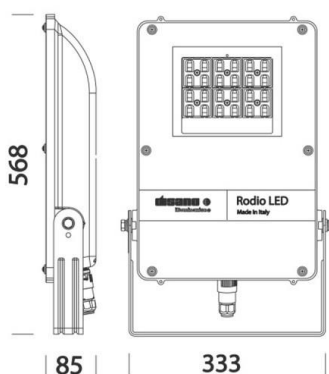

RODIO

125-41478700

RODIO SYM LED FLUTER aus Aluminium, grau, Glas klar Ausstrahlwinkel symmetrisch, Lichtaustritt direkt, schwenkbar 90°, mit Betriebsgerät, Dimmbarkeit: nicht dimmbar, IP66,

SKIZZE

TECHNISCHE DETAILS

Systemleistung [W]	157
Leuchtmittel	LED
Lichtstrom [lm]	23254
Lichtfarbe [K]	4000K
CRI	>80
Optik	Glas klar
Betriebsgerät	mit Betriebsgerät
Dimmbarkeit	nicht dimmbar
Lichtaustritt	direkt
Ausstrahlwinkel [°]	symmetrisch
Spannung [V]	220-240V 50/60Hz
Material	Aluminium
Länge [mm]	333
Breite [mm]	80
Höhe [mm]	568
Schutzart [IP]	IP66
Schutzklasse	Schutzklasse II
Stoßfestigkeit	IK08
Nettogewicht [kg]	6,08
Farbe Leuchte	grau
EAN-Nummer	8012952135817
Lebensdauer [h]	80 000
Umgebungstemperatur	-20° bis +40°
Energieeffizienzkl.	C
Anz Leuchten B16A	8