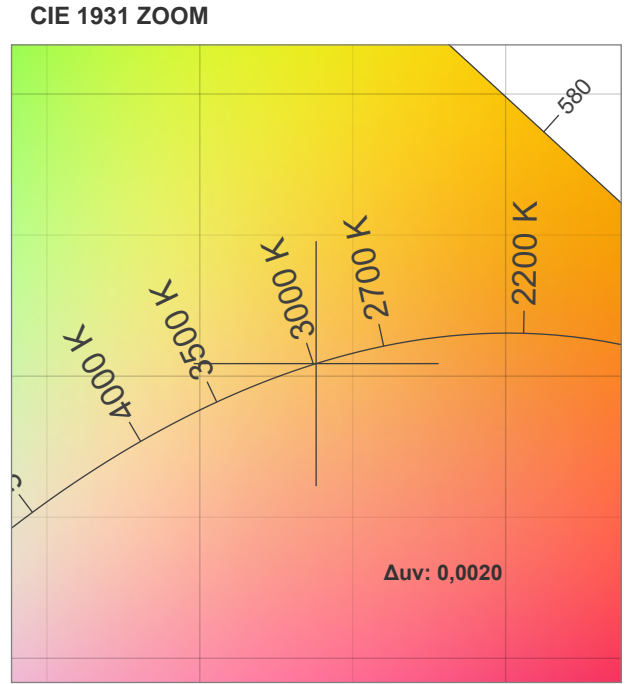

Light efficiency:

Light quality:

Color temperature:

Output: 1220 lm

Peak: 297 cd

Power: 13,2 W

PF: 1,0

Product name:

**Cut Anywhere COB LED-Stripe
24V, 13W, 3000K, CRI90, 528LED,
IP20, 8mm**

Item number:

E10106

Description:

**Cut Anywhere COB LED-Streifen
24V
Problemlos überall und passgenau
teilbar
13W, warmweiß 3000K**

Spectra **169,6°**

Dominante Wellenlänge: 616 und 452

TM-30: 89,7

CRI: 91,5 (R1-R8)