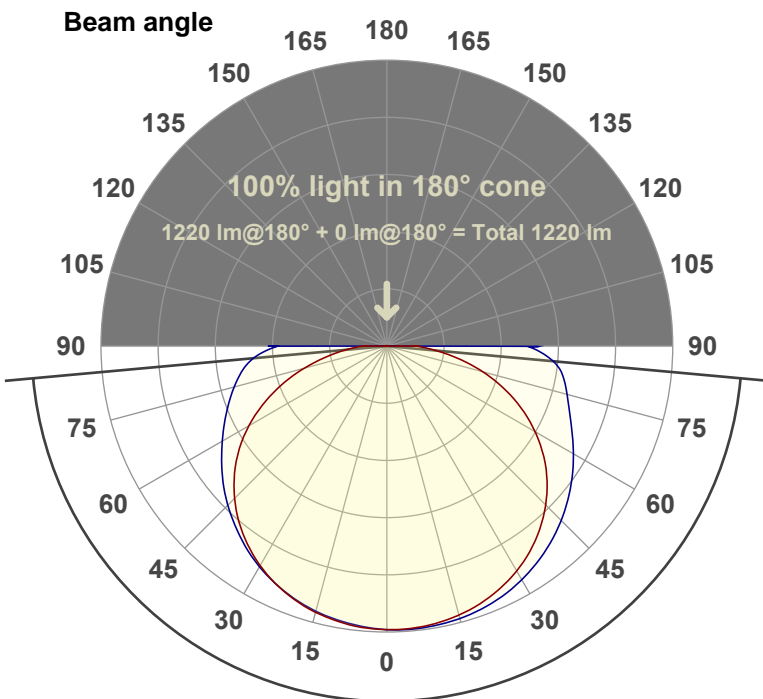

Light efficiency:

Light quality:

Color temperature:

Output: 1220 lm

Peak: 297 cd

Power: 13,2 W

PF: 1,0

Product name:

**Cut Anywhere COB LED-Stripe
24V, 13W, 3000K, CRI90, 528LED,
IP20, 8mm**

Item number:

E10106

Description:

**Cut Anywhere COB LED-Streifen
24V
Problemlos überall und passgenau
teilbar
13W, warmweiß 3000K**

Spectra **169,6°**

Dominante Wellenlänge: 616 und 452

TM-30: 89,7

CRI: 91,5 (R1-R8)