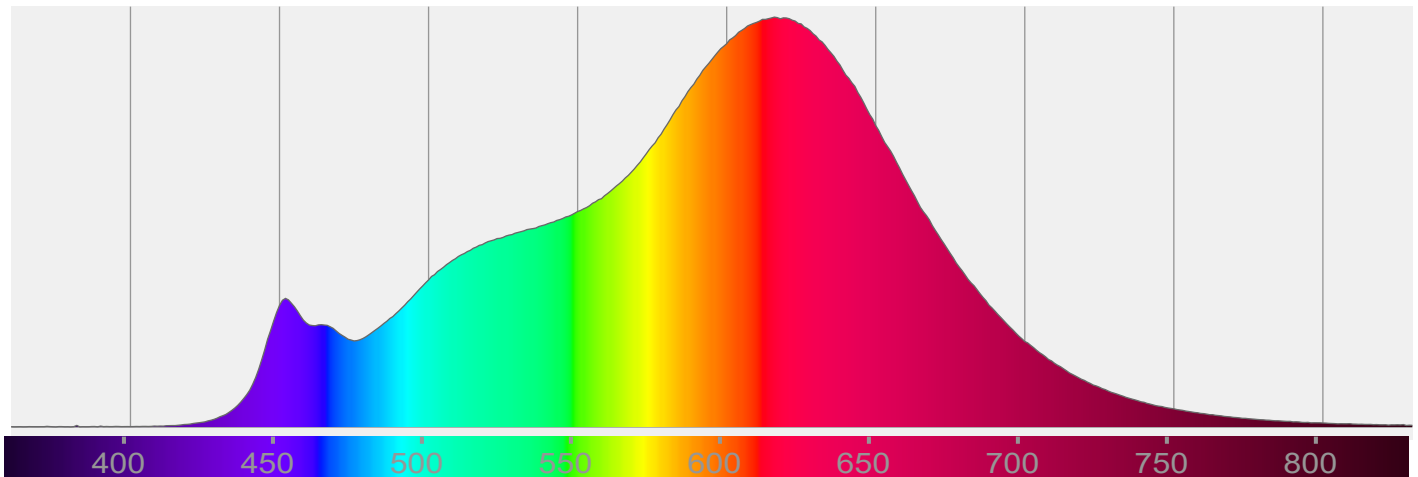

Light efficiency:

Light quality:

Color temperature:

Output: 1220 lm

Peak: 297 cd

Power: 13,2 W

PF: 1,0

Product name:

**Cut Anywhere COB LED-Stripe
24V, 13W, 3000K, CRI90, 528LED,
IP20, 8mm**

Item number:

E10106

Description:

**Cut Anywhere COB LED-Streifen
24V
Problemlos überall und passgenau
teilbar
13W, warmweiß 3000K**

Spectra **169,6°**

Dominante Wellenlänge: 616 und 452

TM-30: 89,7

CRI: 91,5 (R1-R8)