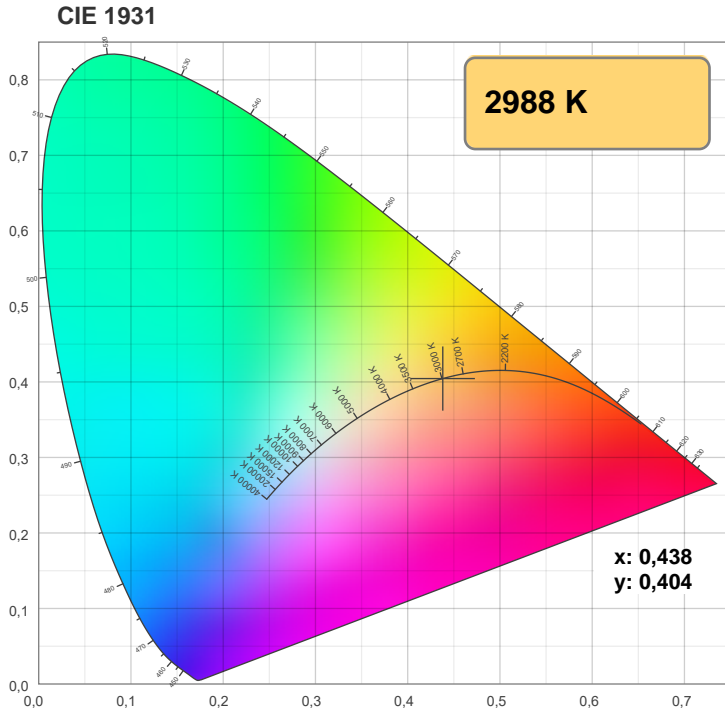

Light efficiency:

Light quality:

Color temperature:

Output: 1220 lm

Peak: 297 cd

Power: 13,2 W

PF: 1,0

Product name:

**Cut Anywhere COB LED-Stripe
24V, 13W, 3000K, CRI90, 528LED,
IP20, 8mm**

Item number:

E10106

Description:

**Cut Anywhere COB LED-Streifen
24V
Problemlos überall und passgenau
teilbar
13W, warmweiß 3000K**

Spectra **169,6°**

Dominante Wellenlänge: 616 und 452

TM-30: 89,7

CRI: 91,5 (R1-R8)