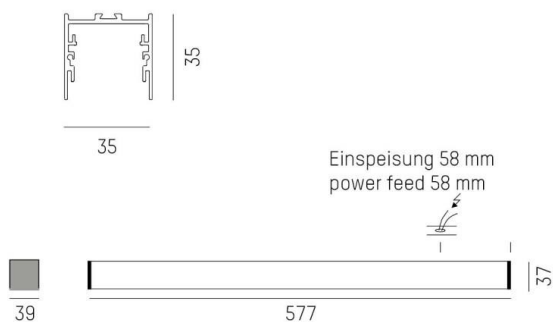

RIDE

577-013011029050

RIDE IP54 SD DECKENAUFBAULEUCHTE aus stranggepresstem Aluminiumprofil, weiß, ähnlich RAL 9016, satinierte PMMA-Abdeckung für homogene Ausleuchtung Lichtaustritt direkt, mit Betriebsgerät, max. 500mA, Dimmbarkeit: nicht dimmbar, IP54,

SKIZZE

TECHNISCHE DETAILS

Systemleistung [W]	10
Leuchtmittel	LED
Lichtstrom [lm]	890
Strom Sek. [mA]	500
Lichtfarbe [K]	3000K
CRI	>90
Optik	PMMA Opaldiffuser flach
Designer	INHOUSE
Betriebsgerät	mit Betriebsgerät
Dimmbarkeit	nicht dimmbar
Lichtaustritt	direkt
Spannung [V]	220-240V 50/60Hz
Material	stranggepresstem Aluminiumprofil
Länge [mm]	577
Breite [mm]	39
Höhe [mm]	37
Schutzart [IP]	IP54
Schutzklasse	Schutzklasse I
Stoßfestigkeit	IK03
Nettogewicht [kg]	1,09
Farbe Leuchte	weiß
RAL	9016
EAN-Nummer	9008905690235
Lebensdauer [h]	L80 B10 50 000
Energieeffizienzkl.	E
Anz Leuchten B16A	50

LICHTVERTEILUNGSKURVE

Energielabel

Die Werte sind Bemessungswerte. Leistung und Lichtstrom unterliegen initial einer Toleranz von +/- 10%. Toleranz der Farbtemperatur: +/- 150 K. Die Werte gelten wenn nicht anders angegeben für eine Umgebungstemperatur von 25°C.