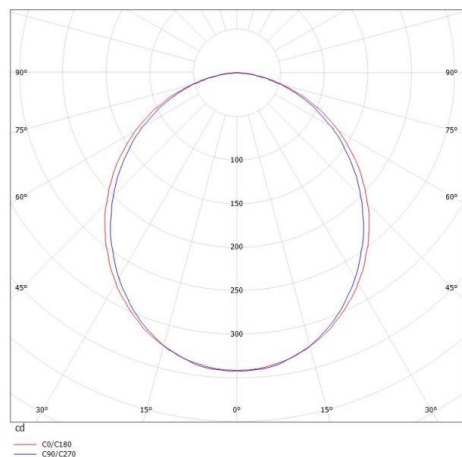

RIDE

577-013011029050

RIDE IP54 SD DECKENAUFBAULEUCHTE aus stranggepresstem Aluminiumprofil, weiß, ähnlich RAL 9016, satinierte PMMA-Abdeckung für homogene Ausleuchtung Lichtaustritt direkt, mit Betriebsgerät, max. 500mA, Dimmbarkeit: nicht dimmbar, IP54,

SKIZZE

TECHNISCHE DETAILS

Systemleistung [W]	10
Leuchtmittel	LED
Lichtstrom [lm]	890
Strom Sek. [mA]	500
Lichtfarbe [K]	3000K
CRI	>90
Optik	PMMA Opaldiffuser flach
Designer	INHOUSE
Betriebsgerät	mit Betriebsgerät
Dimmbarkeit	nicht dimmbar
Lichtaustritt	direkt
Spannung [V]	220-240V 50/60Hz
Material	stranggepresstem Aluminiumprofil
Länge [mm]	577
Breite [mm]	39
Höhe [mm]	37
Schutzart [IP]	IP54
Schutzklasse	Schutzklasse I
Stoßfestigkeit	IK03
Nettogewicht [kg]	1,09
Farbe Leuchte	weiß
RAL	9016
EAN-Nummer	9008905690235
Lebensdauer [h]	L80 B10 50 000
Energieeffizienzkl.	E
Anz Leuchten B16A	50

LICHTVERTEILUNGSKURVE

Energielabel

Die Werte sind Bemessungswerte. Leistung und Lichtstrom unterliegen initial einer Toleranz von +/- 10%. Toleranz der Farbtemperatur: +/- 150 K. Die Werte gelten wenn nicht anders angegeben für eine Umgebungstemperatur von 25°C.