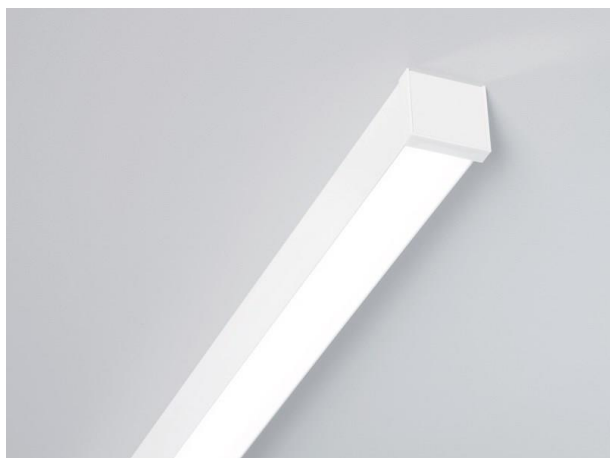

RIDE

577-013011029050

RIDE IP54 SD DECKENAUFBAULEUCHTE aus stranggepresstem Aluminiumprofil, weiß, ähnlich RAL 9016, satinierte PMMA-Abdeckung für homogene Ausleuchtung Lichtaustritt direkt, mit Betriebsgerät, max. 500mA, Dimmbarkeit: nicht dimmbar, IP54,

SKIZZE

TECHNISCHE DETAILS

Systemleistung [W]	10
Leuchtmittel	LED
Lichtstrom [lm]	890
Strom Sek. [mA]	500
Lichtfarbe [K]	3000K
CRI	>90
Optik	PMMA Opaldiffuser flach
Designer	INHOUSE
Betriebsgerät	mit Betriebsgerät
Dimmbarkeit	nicht dimmbar
Lichtaustritt	direkt
Spannung [V]	220-240V 50/60Hz
Material	stranggepresstem Aluminiumprofil
Länge [mm]	577
Breite [mm]	39
Höhe [mm]	37
Schutzart [IP]	IP54
Schutzklasse	Schutzklasse I
Stoßfestigkeit	IK03
Nettogewicht [kg]	1,09
Farbe Leuchte	weiß
RAL	9016
EAN-Nummer	9008905690235
Lebensdauer [h]	L80 B10 50 000
Energieeffizienzkl.	E
Anz Leuchten B16A	50