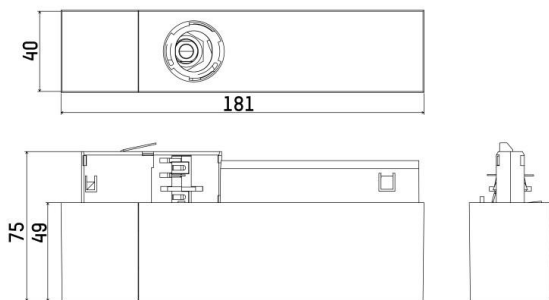

LUMERO+

222-00348

BASE TRACK BASE aus Aluminium, weiß, ähnlich RAL 9016, max. 500mA, Dimmbarkeit: Phasenabschnitt, IP20,

SKIZZE

TECHNISCHE DETAILS

| | |
|---------------------|-----------------|
| Strom Sek.[mA] | 500 |
| Dimmbarkeit | Phasenabschnitt |
| Spannung [V] | 220-240V 50Hz |
| Material | Aluminium |
| Länge [mm] | 181 |
| Breite [mm] | 40 |
| Höhe [mm] | 49 |
| Schutzart [IP] | IP20 |
| Schutzklasse | Schutzklasse I |
| Nettogewicht [kg] | 1,00 |
| Farbe Leuchte | weiß |
| RAL | 9016 |
| EAN-Nummer | 9010979676077 |
| Lebensdauer [h] | L80 B10 50 000 |
| Umgebungstemperatur | -20° bis +45° |
| Anz Leuchten B16A | 224 |

LICHTVERTEILUNGSKURVE

Energielabel

Die Werte sind Bemessungswerte. Leistung und Lichtstrom unterliegen initial einer Toleranz von +/- 10%. Toleranz der Farbtemperatur: +/- 150 K. Die Werte gelten wenn nicht anders angegeben für eine Umgebungstemperatur von 25°C.