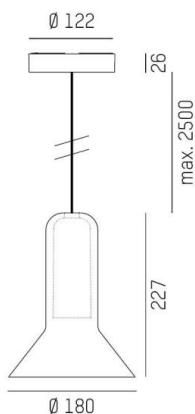

CORPA

257-02113a6000600

CORPA BASS PD HÄNGELEUCHTE aus Aluminium, schwarz, mundgeblasener Glasschirm petrol, Dimmbarkeit: nicht dimmbar, Kabel schwarz, Adapter/Baldachin schwarz, Pendellänge 2500mm, IP20,

SKIZZE

TECHNISCHE DETAILS

Leuchtmittel	QPAR 16 9W
Anz. Fassungen	1x
Fassung	GU10
Optik	mundgeblasenes Glas
Designer	Rainer Mutsch
Dimmbarkeit	nicht dimmbar
Spannung [V]	220-240V 50/60Hz
Material	Aluminium
Länge [mm]	180
Höhe [mm]	227
Pendellänge [mm]	2500
Durchmesser [mm]	180
Schutzart [IP]	IP20
Schutzklasse	Schutzklasse II
Nettogewicht [kg]	0,75
Farbe Leuchte	schwarz
Farbe Glas/Schirm	petrol
Farbe Adapter/Baldachin	schwarz
Kabel	schwarz
EAN-Nummer	9010979514485

LICHTVERTEILUNGSKURVE

Energielabel

Die Werte sind Bemessungswerte. Leistung und Lichtstrom unterliegen initial einer Toleranz von +/- 10%. Toleranz der Farbtemperatur: +/- 150 K. Die Werte gelten wenn nicht anders angegeben für eine Umgebungstemperatur von 25°C.