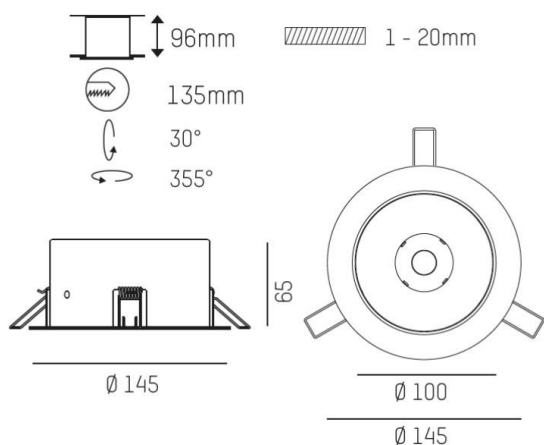

VIBO

668-00301052366

VIBO R EINBAUSTRAHLER aus Aluminium, schwarz, ähnlich RAL 9005, streulichtfreie Hexagonal-Linse Ausstrahlwinkel 23°, Lichtaustritt direkt, UGR <16, drehbar 355°, schwenkbar 30°, ohne Betriebsgerät, max. 500mA, Dimmbarkeit: siehe Betriebsgerät, IP20,

SKIZZE

TECHNISCHE DETAILS

Leuchtmittel	LED 6W
Lichtstrom [lm]	410
Strom Sek. [mA]	500
Lichtfarbe [K]	2700K
CRI	>90
UGR	<16
Optik	streulichtfreie Hexagonal-Linse
Designer	INHOUSE
Betriebsgerät	ohne Betriebsgerät
Dimmbarkeit	siehe Betriebsgerät
Lichtaustritt	direkt
Ausstrahlwinkel [°]	23°
Material	Aluminium
Höhe [mm]	65
Durchmesser [mm]	145
D-Ausschn. [mm]	135
Deckenstärke [mm]	1-20
Einbautiefe [mm]	96
Schutzart [IP]	IP20
Schutzklasse	Schutzklasse II
Nettogewicht [kg]	0,81

LICHTVERTEILUNGSKURVE

Farbe Leuchte	schwarz
RAL	9005
EAN-Nummer	9008905781940
Lebensdauer [h]	L80 B10 50 000
Energieeffizienzkl.	G

Energielabel

Die Werte sind Bemessungswerte. Leistung und Lichtstrom unterliegen initial einer Toleranz von +/- 10%. Toleranz der Farbtemperatur: +/- 150 K. Die Werte gelten wenn nicht anders angegeben für eine Umgebungstemperatur von 25°C.