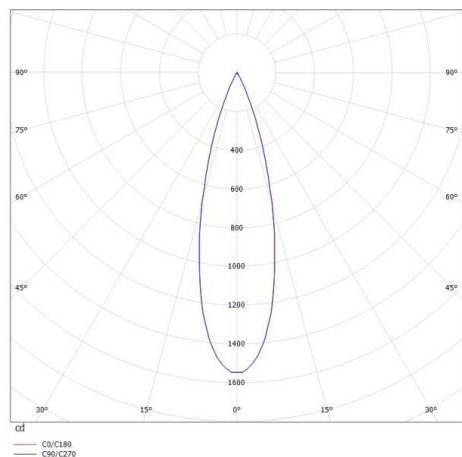

VIBO

668-00301052366

VIBO R EINBAUSTRAHLER aus Aluminium, schwarz, ähnlich RAL 9005, streulichtfreie Hexagonal-Linse Ausstrahlwinkel 23°, Lichtaustritt direkt, UGR <16, drehbar 355°, schwenkbar 30°, ohne Betriebsgerät, max. 500mA, Dimmbarkeit: siehe Betriebsgerät, IP20,

SKIZZE

TECHNISCHE DETAILS

Leuchtmittel	LED 6W
Lichtstrom [lm]	410
Strom Sek. [mA]	500
Lichtfarbe [K]	2700K
CRI	>90
UGR	<16
Optik	streulichtfreie Hexagonal-Linse
Designer	INHOUSE
Betriebsgerät	ohne Betriebsgerät
Dimmbarkeit	siehe Betriebsgerät
Lichtaustritt	direkt
Ausstrahlwinkel [°]	23°
Material	Aluminium
Höhe [mm]	65
Durchmesser [mm]	145
D-Ausschn. [mm]	135
Deckenstärke [mm]	1-20
Einbautiefe [mm]	96
Schutzart [IP]	IP20
Schutzklasse	Schutzklasse II
Nettogewicht [kg]	0,81

LICHTVERTEILUNGSKURVE

Farbe Leuchte	schwarz
RAL	9005
EAN-Nummer	9008905781940
Lebensdauer [h]	L80 B10 50 000
Energieeffizienzkl.	G

Energielabel

Die Werte sind Bemessungswerte. Leistung und Lichtstrom unterliegen initial einer Toleranz von +/- 10%. Toleranz der Farbtemperatur: +/- 150 K. Die Werte gelten wenn nicht anders angegeben für eine Umgebungstemperatur von 25°C.