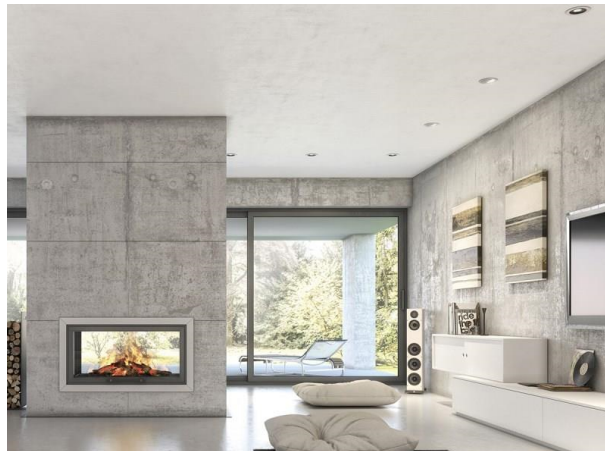

VIBO

668-00301052366

VIBO R EINBAUSTRAHLER aus Aluminium, schwarz, ähnlich RAL 9005, streulichtfreie Hexagonal-Linse Ausstrahlwinkel 23°, Lichtaustritt direkt, UGR <16, drehbar 355°, schwenkbar 30°, ohne Betriebsgerät, max. 500mA, Dimmbarkeit: siehe Betriebsgerät, IP20,

SKIZZE

TECHNISCHE DETAILS

Leuchtmittel	LED 6W
Lichtstrom [lm]	410
Strom Sek. [mA]	500
Lichtfarbe [K]	2700K
CRI	>90
UGR	<16
Optik	streulichtfreie Hexagonal-Linse
Designer	INHOUSE
Betriebsgerät	ohne Betriebsgerät
Dimmbarkeit	siehe Betriebsgerät
Lichtaustritt	direkt
Ausstrahlwinkel [°]	23°
Material	Aluminium
Höhe [mm]	65
Durchmesser [mm]	145
D-Ausschn. [mm]	135
Deckenstärke [mm]	1-20
Einbautiefe [mm]	96
Schutzart [IP]	IP20
Schutzklasse	Schutzklasse II
Nettogewicht [kg]	0,81