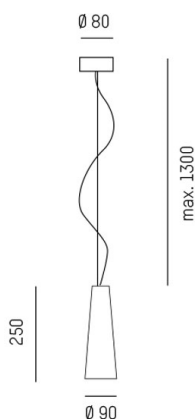

NINI

21-63204

NINI SINGLE HÄNGELEUCHE aus Metall, weiß eloxiert, mundgeblasener Glasschirm Lichtaustritt direkt, Dimmbarkeit: nicht dimmbar, Pendellänge 1300mm, IP20,

SKIZZE

TECHNISCHE DETAILS

Leuchtmittel	AGL C35 ECO 46W
Anz. Fassungen	1x
Fassung	E14
Optik	mundgeblasenes Glas
Designer	INHOUSE
Dimmbarkeit	nicht dimmbar
Lichtaustritt	direkt
Spannung [V]	220-240V 50/60Hz
Material	Metall
Höhe [mm]	1500
Pendellänge [mm]	1300
Durchmesser [mm]	90
Schutzart [IP]	IP20
Schutzklasse	Schutzklasse I
Nettogewicht [kg]	0,91
Farbe Leuchte	weiß eloxiert
EAN-Nummer	9008905025020

LICHTVERTEILUNGSKURVE

Die Werte sind Bemessungswerte. Leistung und Lichtstrom unterliegen initial einer Toleranz von +/- 10%. Toleranz der Farbtemperatur: +/- 150 K. Die Werte gelten wenn nicht anders angegeben für eine Umgebungstemperatur von 25°C.