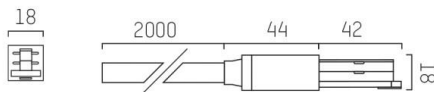

VOLARE

652-0040800005

SKIZZE

TECHNISCHE DETAILS

Designer	Doc Form
Dimmbarkeit	nicht dimmbar
Spannung [V]	220-240V 50/60HZ 2x10A
Material	Metall
Länge [mm]	44
Breite [mm]	18
Höhe [mm]	18
Pendellänge [mm]	2000
Schutzart (IP)	IP20
Schutzklasse	Schutzklasse I
Nettogewicht [kg]	0,20
Farbe Leuchte	weiß
RAL	9016
EAN-Nummer	9008905681417

LICHTVERTEILUNGSKURVE

Energielelabel

Die Werte sind Bemessungswerte. Leistung und Lichtstrom unterliegen initial einer Toleranz von +/- 10%.
Toleranz der Farbtemperatur: +/- 150 K. Die Werte gelten wenn nicht anders angegeben für eine
Umgebungstemperatur von 25°C.