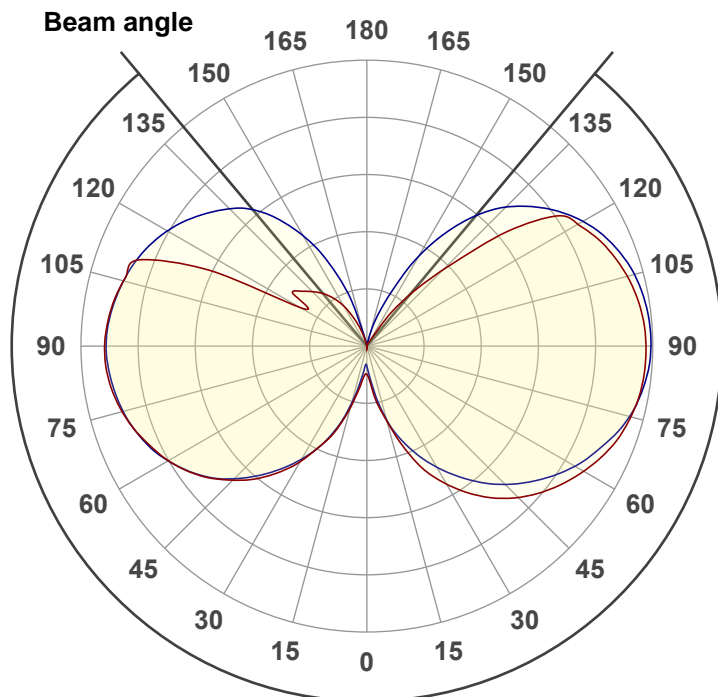

Light efficiency:

Light quality:

Color temperature:

Output: 403 lm
Peak: 45,1 cd
Power: 5,0 W
PF: 1,0

Product name:
LED-Glühbirne, Kerze, 24V, 5W, 2700K, E14
Item number:
E10064
Date and time:
25.02.2022 09:45:02
Description:

Spectra

280,2°

Dominante Wellenlänge: 625 und 461

TM-30: 91,1

CRI: 91,8 (R1-R8)