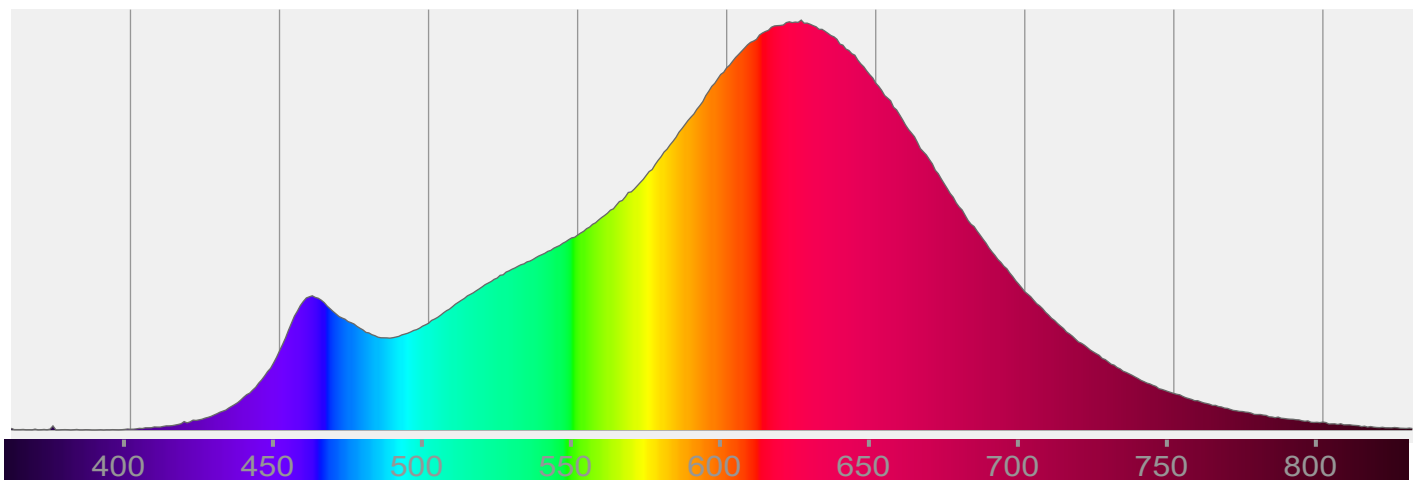

Light efficiency:

Light quality:

Color temperature:

Output: 403 lm
Peak: 45,1 cd
Power: 5,0 W
PF: 1,0

Product name:
LED-Glühbirne, Kerze, 24V, 5W, 2700K, E14
Item number:
E10064
Date and time:
25.02.2022 09:45:02
Description:

Spectra

280,2°

Dominante Wellenlänge: 625 und 461

TM-30: 91,1

CRI: 91,8 (R1-R8)