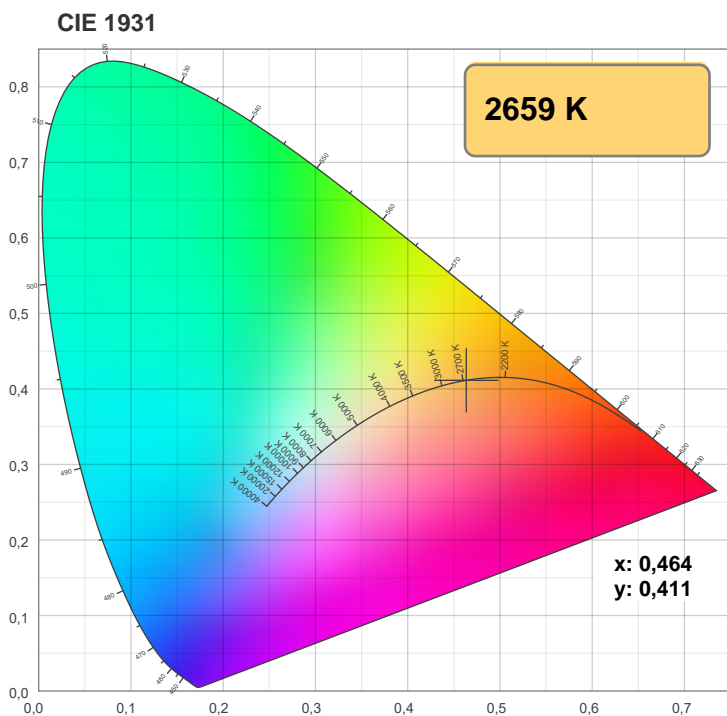

Light efficiency:

Light quality:

Color temperature:

Output: 403 lm
Peak: 45,1 cd
Power: 5,0 W
PF: 1,0

Product name:
LED-Glühbirne, Kerze, 24V, 5W, 2700K, E14
Item number:
E10064
Date and time:
25.02.2022 09:45:02
Description:

Spectra

280,2°

Dominante Wellenlänge: 625 und 461

TM-30: 91,1

CRI: 91,8 (R1-R8)