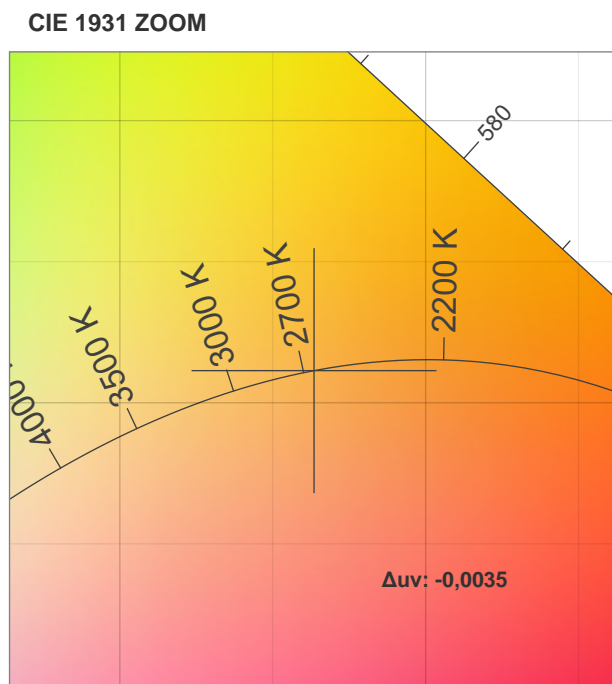

Light efficiency:

Light quality:

Color temperature:

Output: 403 lm
Peak: 45,1 cd
Power: 5,0 W
PF: 1,0

Product name:
LED-Glühbirne, Kerze, 24V, 5W, 2700K, E14
Item number:
E10064
Date and time:
25.02.2022 09:45:02
Description:

Spectra

280,2°

Dominante Wellenlänge: 625 und 461

TM-30: 91,1

CRI: 91,8 (R1-R8)