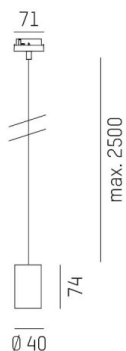

LOON

636-0190005000600

LOON MINI VOLARE HÄNGELEUCHTE MIT 2-PH VOLARE ADAPTER aus Metall, schwarz, ähnlich RAL 9005, Lichtaustritt direkt, Dimmbarkeit: nicht dimmbar, Kabel schwarz, Stoffgeflecht, Adapter/Baldachin weiß, Pendellänge 2500mm, IP20, ohne Schirm

SKIZZE

TECHNISCHE DETAILS

Leuchtmittel	AGL P45 4W
Anz. Fassungen	1x
Fassung	E14
Designer	INHOUSE
Dimmbarkeit	nicht dimmbar
Lichtaustritt	direkt
Spannung [V]	220-240V 50/60HZ
Material	Metall
Pendellänge [mm]	2500
Schutzart [IP]	IP20
Schutzklasse	Schutzklasse I
Nettogewicht [kg]	0,27
Farbe Leuchte	schwarz
RAL	9005
Farbe Adapter/Baldachin	weiß
Kabel	schwarz, Stoffgeflecht
EAN-Nummer	9010506729542

LICHTVERTEILUNGSKURVE

Die Werte sind Bemessungswerte. Leistung und Lichtstrom unterliegen initial einer Toleranz von +/- 10%. Toleranz der Farbtemperatur: +/- 150 K. Die Werte gelten wenn nicht anders angegeben für eine Umgebungstemperatur von 25°C.