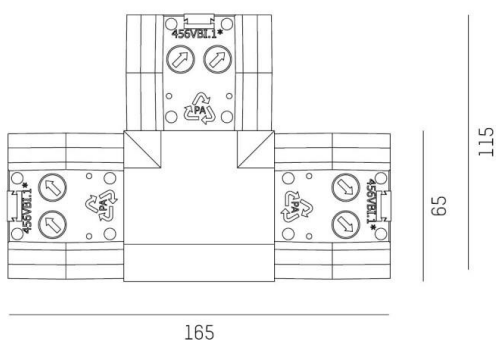

TRAIL

610-001000000050

TRAIL SYSTEM T-CONNECTOR T-VERBINDER aus Kunststoff, weiß, Dimmbarkeit: nicht dimmbar, IP20, elektrischen Verbinder separat ordern

SKIZZE

TECHNISCHE DETAILS

Dimmbarkeit	nicht dimmbar
Material	Kunststoff
Schutzart [IP]	IP20
Nettogewicht [kg]	0,18
Farbe Leuchte	weiß
EAN-Nummer	9010506347937

LICHTVERTEILUNGSKURVE

Energielabel

Die Werte sind Bemessungswerte. Leistung und Lichtstrom unterliegen initial einer Toleranz von +/- 10%. Toleranz der Farbtemperatur: +/- 150 K. Die Werte gelten wenn nicht anders angegeben für eine Umgebungstemperatur von 25°C.