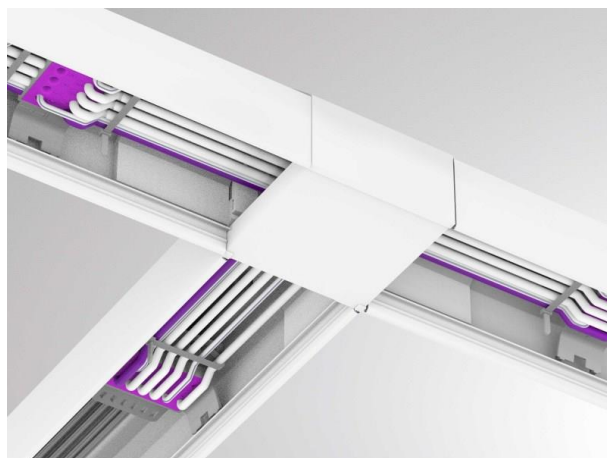

TRAIL

610-001000000050

TRAIL SYSTEM T-CONNECTOR T-VERBINDER aus Kunststoff, weiß, Dimmbarkeit: nicht dimmbar, IP20, elektrischen Verbinder separat ordern

SKIZZE

TECHNISCHE DETAILS

Dimmbarkeit	nicht dimmbar
Material	Kunststoff
Schutzart [IP]	IP20
Nettogewicht [kg]	0,18
Farbe Leuchte	weiß
EAN-Nummer	9010506347937