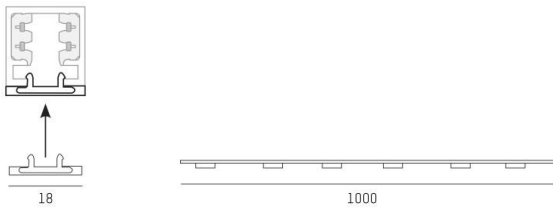

VOLARE

652-0050100006

SKIZZE

TECHNISCHE DETAILS

Designer	Doc Form
Material	Aluminium
Länge [mm]	1000
Breite [mm]	18
Schutzart [IP]	IP20
Nettogewicht [kg]	0,06
Farbe Leuchte	schwarz
RAL	9005
EAN-Nummer	9008905681486

LICHTVERTEILUNGSKURVE

Energie label

Die Werte sind Bemessungswerte. Leistung und Lichtstrom unterliegen initial einer Toleranz von +/- 10%. Toleranz der Farbtemperatur: +/- 150 K. Die Werte gelten wenn nicht anders angegeben für eine Umgebungstemperatur von 25°C.