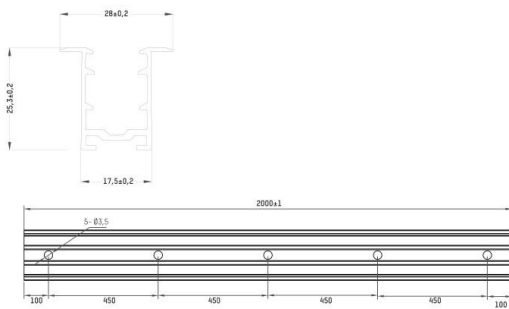

LATO

444-00060

LATO RAIL R LED STRIP PROFILE aus Edelstahl, SILVER, IP20,

SKIZZE

TECHNISCHE DETAILS

Material	Edelstahl
Länge [mm]	2000
Schutzart [IP]	IP20
Nettogewicht [kg]	0,50
Farbe Leuchte	SILVER
EAN-Nummer	9010979408166

LICHTVERTEILUNGSKURVE

Energielabel

Die Werte sind Bemessungswerte. Leistung und Lichtstrom unterliegen initial einer Toleranz von +/- 10%. Toleranz der Farbtemperatur: +/- 150 K. Die Werte gelten wenn nicht anders angegeben für eine Umgebungstemperatur von 25°C.