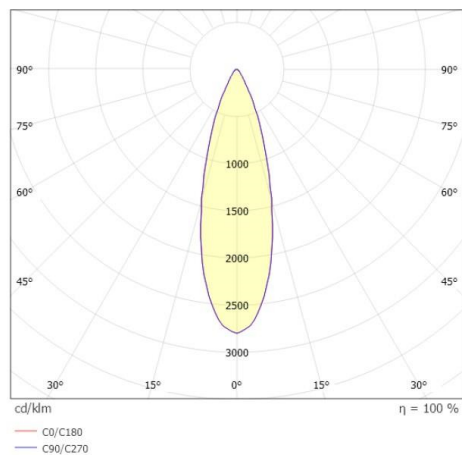

MIMO

333-00087

MIMO T TISCHLEUCHE aus Aluminium, anthrazit, ähnlich RAL 7016, Linse Accessoire: Ladestation, Ausstrahlwinkel 30°, Lichtaustritt direkt, UGR <16, schwenkbar 360°, Dimmbarkeit: Touch Dim, IP54, max. 12h autonomer Betrieb,

SKIZZE

TECHNISCHE DETAILS

Systemleistung [W]	2,2
Leuchtmittel	LED
Lichtstrom [lm]	50
Lichtfarbe [K]	2700K
CRI	>80
UGR	<16
Optik	Linse
Dimmbarkeit	Touch Dim
Lichtaustritt	direkt
Ausstrahlwinkel [°]	30°
Spannung [V]	220-240V 50/60Hz
Material	Aluminium
Breite [mm]	110
Höhe [mm]	358
Durchmesser [mm]	110
Schutzart [IP]	IP54
Schutzklasse	Schutzklasse III
Nettogewicht [kg]	0,87
Farbe Leuchte	anthrazit
RAL	7016
EAN-Nummer	9010979261211
Energieeffizienzkl.	E

LICHTVERTEILUNGSKURVE

Die Werte sind Bemessungswerte. Leistung und Lichtstrom unterliegen initial einer Toleranz von +/- 10%. Toleranz der Farbtemperatur: +/- 150 K. Die Werte gelten wenn nicht anders angegeben für eine Umgebungstemperatur von 25°C.