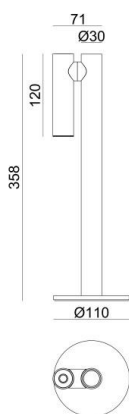

MIMO

333-00087

MIMO T TISCHLEUCHE aus Aluminium, anthrazit, ähnlich RAL 7016, Linse Accessoire: Ladestation, Ausstrahlwinkel 30°, Lichtaustritt direkt, UGR <16, schwenkbar 360°, Dimmbarkeit: Touch Dim, IP54, max. 12h autonomer Betrieb,

SKIZZE

TECHNISCHE DETAILS

Systemleistung [W]	2,2
Leuchtmittel	LED
Lichtstrom [lm]	50
Lichtfarbe [K]	2700K
CRI	>80
UGR	<16
Optik	Linse
Dimmbarkeit	Touch Dim
Lichtaustritt	direkt
Ausstrahlwinkel [°]	30°
Spannung [V]	220-240V 50/60Hz
Material	Aluminium
Breite [mm]	110
Höhe [mm]	358
Durchmesser [mm]	110
Schutzart [IP]	IP54
Schutzklasse	Schutzklasse III
Nettogewicht [kg]	0,87
Farbe Leuchte	anthrazit
RAL	7016
EAN-Nummer	9010979261211
Energieeffizienzkl.	E

LICHTVERTEILUNGSKURVE

Die Werte sind Bemessungswerte. Leistung und Lichtstrom unterliegen initial einer Toleranz von +/- 10%. Toleranz der Farbtemperatur: +/- 150 K. Die Werte gelten wenn nicht anders angegeben für eine Umgebungstemperatur von 25°C.