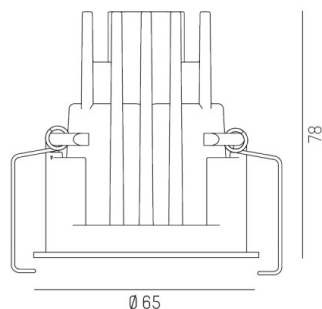

**DARK NIGHT XS**

**684-00304054905v1**

DARK NIGHT XS R EINBAUSTRALER aus Aluminium, weiß, ähnlich RAL 9016, Dekor gold, hocheffizienter, vakuumbedampfter Reflektor aus Aluminium Ausstrahlwinkel 40°, Lichtaustritt direkt, UGR <19, ohne Betriebsgerät, max. 250/350mA, Dimmbarkeit: siehe Betriebsgerät, IP20,

**SKIZZE**

1 - 25 mm

60 mm, **ET 108 mm**

**LICHTVERTEILUNGSKURVE**

**TECHNISCHE DETAILS**

Leuchtmittel	LED 9/13W
Lichtstrom [lm]	870/1170
Strom Sek. [mA]	250/350
Lichtfarbe [K]	3000K
CRI	PREMIUM>90
UGR	<19
Optik	vakuumbedampfter Reflektor aus Aluminium
Designer	INHOUSE
Betriebsgerät	ohne Betriebsgerät
Dimmbarkeit	siehe Betriebsgerät
Lichtaustritt	direkt
Ausstrahlwinkel [°]	40°
Material	Aluminium
Länge [mm]	65
Höhe [mm]	78
Durchmesser [mm]	65
D-Ausschn. [mm]	60
Deckenstärke [mm]	1-25
Einbautiefe [mm]	108
Schutzart [IP]	IP20
Schutzklasse	Schutzklasse II
Stoßfestigkeit	IK02
Nettogewicht [kg]	0,20
Farbe Leuchte	weiß
RAL	9016
Farbe Dekor	gold
EAN-Nummer	9010506116373
Lebensdauer [h]	L80 B10 50 000
Energieeffizienzkl.	E