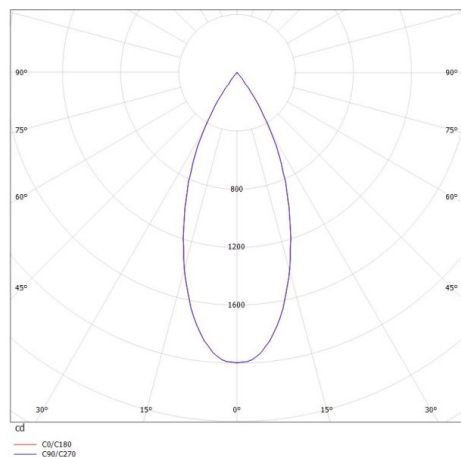

**DARK NIGHT XS**

**684-00304054905v1**

DARK NIGHT XS R EINBAUSTRALER aus Aluminium, weiß, ähnlich RAL 9016, Dekor gold, hocheffizienter, vakuumbedampfter Reflektor aus Aluminium Ausstrahlwinkel 40°, Lichtaustritt direkt, UGR <19, ohne Betriebsgerät, max. 250/350mA, Dimmbarkeit: siehe Betriebsgerät, IP20,

**SKIZZE**

1 - 25 mm

60 mm, **ET 108 mm**

**LICHTVERTEILUNGSKURVE**

**TECHNISCHE DETAILS**

Leuchtmittel	LED 9/13W
Lichtstrom [lm]	870/1170
Strom Sek. [mA]	250/350
Lichtfarbe [K]	3000K
CRI	PREMIUM>90
UGR	<19
Optik	vakuumbedampfter Reflektor aus Aluminium
Designer	INHOUSE
Betriebsgerät	ohne Betriebsgerät
Dimmbarkeit	siehe Betriebsgerät
Lichtaustritt	direkt
Ausstrahlwinkel [°]	40°
Material	Aluminium
Länge [mm]	65
Höhe [mm]	78
Durchmesser [mm]	65
D-Ausschn. [mm]	60
Deckenstärke [mm]	1-25
Einbautiefe [mm]	108
Schutzart [IP]	IP20
Schutzklasse	Schutzklasse II
Stoßfestigkeit	IK02
Nettogewicht [kg]	0,20
Farbe Leuchte	weiß
RAL	9016
Farbe Dekor	gold
EAN-Nummer	9010506116373
Lebensdauer [h]	L80 B10 50 000
Energieeffizienzkl.	E

Energielabel

Die Werte sind Bemessungswerte. Leistung und Lichtstrom unterliegen initial einer Toleranz von +/- 10%. Toleranz der Farbtemperatur: +/- 150 K. Die Werte gelten wenn nicht anders angegeben für eine Umgebungstemperatur von 25°C.