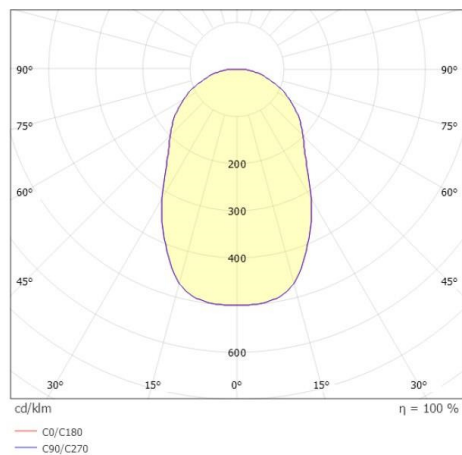

CLARUS

276-0151090402763tr

CLARUS W WANDAUFBAULEUCHTE aus Aluminium, schwarz gold, ähnlich RAL 9005/1036, Ausstrahlwinkel 40°, Lichtaustritt direkt/- indirekt, drehbar 350°, schwenkbar 90°, mit Betriebsgerät, Dimmbarkeit: nicht dimmbar, IP20,

SKIZZE

TECHNISCHE DETAILS

Systemleistung [W]	8,5
Leuchtmittel	LED
Lichtstrom [lm]	400
Lichtfarbe [K]	2700K
CRI	>90
Betriebsgerät	mit Betriebsgerät
Dimmbarkeit	nicht dimmbar
Lichtaustritt	direkt/- indirekt
Ausstrahlwinkel [°]	40°
Spannung [V]	220-240V 50/60Hz
Material	Aluminium
Höhe [mm]	82
Durchmesser [mm]	120
Schutzart [IP]	IP20
Schutzklasse	Schutzklasse I
Nettogewicht [kg]	0,71
Farbe Leuchte	schwarz gold
RAL	9005/1036
EAN-Nummer	9008905787423
Lebensdauer [h]	L80 B10 20 000
Energieeffizienzkl.	E

LICHTVERTEILUNGSKURVE

EnergieLabel

Die Werte sind Bemessungswerte. Leistung und Lichtstrom unterliegen initial einer Toleranz von +/- 10%. Toleranz der Farbtemperatur: +/- 150 K. Die Werte gelten wenn nicht anders angegeben für eine Umgebungstemperatur von 25°C.