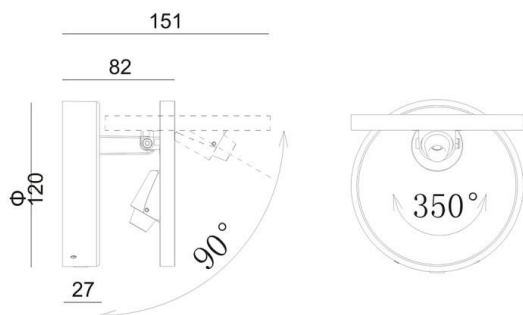

CLARUS

276-0151090402763tr

CLARUS W WANDAUFBAULEUCHTE aus Aluminium, schwarz gold, ähnlich RAL 9005/1036, Ausstrahlwinkel 40°, Lichtaustritt direkt/- indirekt, drehbar 350°, schwenkbar 90°, mit Betriebsgerät, Dimmbarkeit: nicht dimmbar, IP20,

SKIZZE

TECHNISCHE DETAILS

Systemleistung [W]	8,5
Leuchtmittel	LED
Lichtstrom [lm]	400
Lichtfarbe [K]	2700K
CRI	>90
Betriebsgerät	mit Betriebsgerät
Dimmbarkeit	nicht dimmbar
Lichtaustritt	direkt/- indirekt
Ausstrahlwinkel [°]	40°
Spannung [V]	220-240V 50/60Hz
Material	Aluminium
Höhe [mm]	82
Durchmesser [mm]	120
Schutzart [IP]	IP20
Schutzklasse	Schutzklasse I
Nettogewicht [kg]	0,71
Farbe Leuchte	schwarz gold
RAL	9005/1036
EAN-Nummer	9008905787423
Lebensdauer [h]	L80 B10 20 000
Energieeffizienzkl.	E

LICHTVERTEILUNGSKURVE

EnergieLabel

Die Werte sind Bemessungswerte. Leistung und Lichtstrom unterliegen initial einer Toleranz von +/- 10%. Toleranz der Farbtemperatur: +/- 150 K. Die Werte gelten wenn nicht anders angegeben für eine Umgebungstemperatur von 25°C.