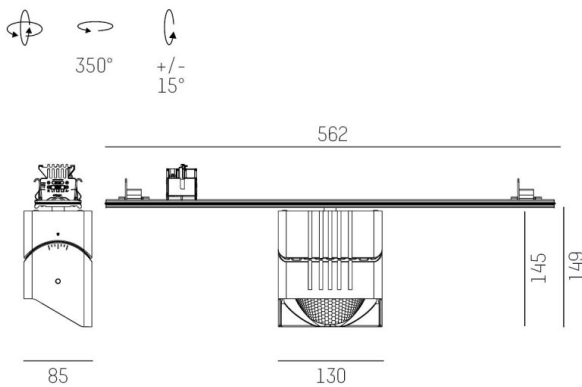

TRAIL

610-1351011147440

TRAIL ARTIS 1 TRAGSCHIENENLICHTEINSATZ aus Aluminium, grau, ähnlich RAL 9006, hocheffizienter, vakuumbedampfter Reflektor aus Kunststoff Ausstrahlwinkel asymmetrisch, Lichtaustritt direkt, drehbar 350°, schwenkbar 30°, mit Betriebsgerät, max. 1050mA, Dimmbarkeit: nicht dimmbar, Durchgangsverdrahtung 7-polig, Adapter/Baldachin grau, IP20, Mit der Möglichkeit zur Anbringung des Lightguiders für die Beleuchtung der 3. Ebene

SKIZZE

TECHNISCHE DETAILS

Systemleistung [W]	40
Leuchtmittel	LED
Lichtstrom [lm]	4510
Strom Sek. [mA]	1050
Lichtfarbe [K]	3500K
CRI	PREMIUM>90
Optik	vakuumbedampfter Reflektor aus Kunststoff
Designer	INHOUSE
Betriebsgerät	mit Betriebsgerät
Dimmbarkeit	nicht dimmbar
Lichtaustritt	direkt
Ausstrahlwinkel [°]	asymmetrisch
Spannung [V]	220-240V 50/60Hz
Durchgangsverdr.	7-polig
Material	Aluminium
Länge [mm]	564,9
Breite [mm]	85
Höhe [mm]	149
Schutzart [IP]	IP20
Schutzklasse	Schutzklasse I
Nettogewicht [kg]	1,20
Farbe Leuchte	grau
RAL	9006
Farbe Adapter/Baldachin	grau
EAN-Nummer	9010870133051
Lebensdauer [h]	L80 B10 50 000
Energieeffizienzkl.	D
Anz Leuchten B16A	24