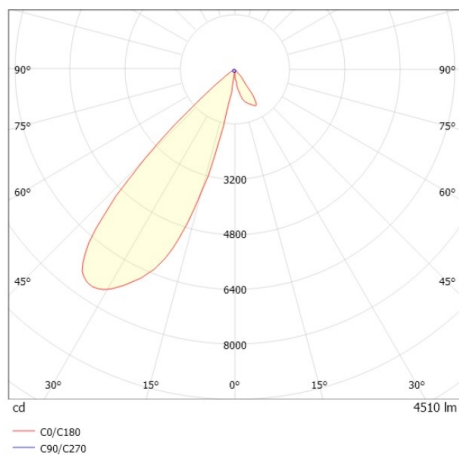

TRAIL

610-1351011147440

TRAIL ARTIS 1 TRAGSCHIENENLICHTEINSATZ aus Aluminium, grau, ähnlich RAL 9006, hocheffizienter, vakuumbedampfter Reflektor aus Kunststoff Ausstrahlwinkel asymmetrisch, Lichtaustritt direkt, drehbar 350°, schwenkbar 30°, mit Betriebsgerät, max. 1050mA, Dimmbarkeit: nicht dimmbar, Durchgangsverdrahtung 7-polig, Adapter/Baldachin grau, IP20, Mit der Möglichkeit zur Anbringung des Lightguiders für die Beleuchtung der 3. Ebene

SKIZZE

TECHNISCHE DETAILS

Systemleistung [W]	40
Leuchtmittel	LED
Lichtstrom [lm]	4510
Strom Sek. [mA]	1050
Lichtfarbe [K]	3500K
CRI	PREMIUM>90
Optik	vakuumbedampfter Reflektor aus Kunststoff
Designer	INHOUSE
Betriebsgerät	mit Betriebsgerät
Dimmbarkeit	nicht dimmbar
Lichtaustritt	direkt
Ausstrahlwinkel [°]	asymmetrisch
Spannung [V]	220-240V 50/60Hz
Durchgangsverdr.	7-polig
Material	Aluminium
Länge [mm]	564,9
Breite [mm]	85
Höhe [mm]	149
Schutzart [IP]	IP20
Schutzklasse	Schutzklasse I
Nettogewicht [kg]	1,20
Farbe Leuchte	grau
RAL	9006
Farbe Adapter/Baldachin	grau
EAN-Nummer	9010870133051
Lebensdauer [h]	L80 B10 50 000
Energieeffizienzkl.	D
Anz Leuchten B16A	24

LICHTVERTEILUNGSKURVE

Die Werte sind Bemessungswerte. Leistung und Lichtstrom unterliegen initial einer Toleranz von +/- 10%. Toleranz der Farbtemperatur: +/- 150 K. Die Werte gelten wenn nicht anders angegeben für eine Umgebungstemperatur von 25°C.