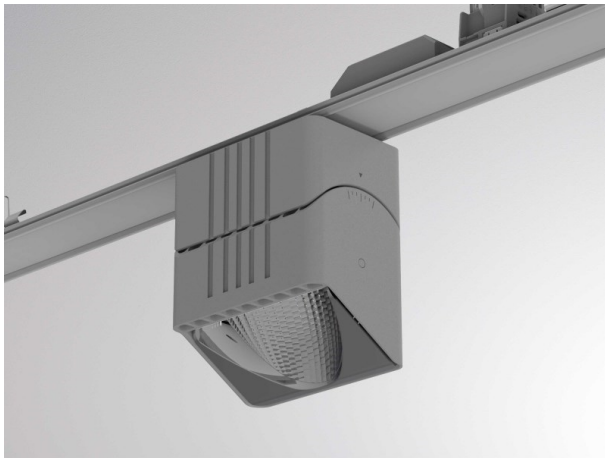

TRAIL

610-1351011147440

TRAIL ARTIS 1 TRAGSCHIENENLICHTEINSATZ aus Aluminium, grau, ähnlich RAL 9006, hocheffizienter, vakuumbedampfter Reflektor aus Kunststoff Ausstrahlwinkel asymmetrisch, Lichtaustritt direkt, drehbar 350°, schwenkbar 30°, mit Betriebsgerät, max. 1050mA, Dimmbarkeit: nicht dimmbar, Durchgangsverdrahtung 7-polig, Adapter/Baldachin grau, IP20, Mit der Möglichkeit zur Anbringung des Lightguiders für die Beleuchtung der 3. Ebene

SKIZZE

TECHNISCHE DETAILS

Systemleistung [W]	40
Leuchtmittel	LED
Lichtstrom [lm]	4510
Strom Sek. [mA]	1050
Lichtfarbe [K]	3500K
CRI	PREMIUM>90
Optik	vakuumbedampfter Reflektor aus Kunststoff
Designer	INHOUSE
Betriebsgerät	mit Betriebsgerät
Dimmbarkeit	nicht dimmbar
Lichtaustritt	direkt
Ausstrahlwinkel [°]	asymmetrisch
Spannung [V]	220-240V 50/60Hz
Durchgangsverdr.	7-polig
Material	Aluminium
Länge [mm]	564,9
Breite [mm]	85
Höhe [mm]	149
Schutzart [IP]	IP20
Schutzklasse	Schutzklasse I
Nettogewicht [kg]	1,20
Farbe Leuchte	grau
RAL	9006
Farbe Adapter/Baldachin	grau
EAN-Nummer	9010870133051
Lebensdauer [h]	L80 B10 50 000
Energieeffizienzkl.	D
Anz Leuchten B16A	24