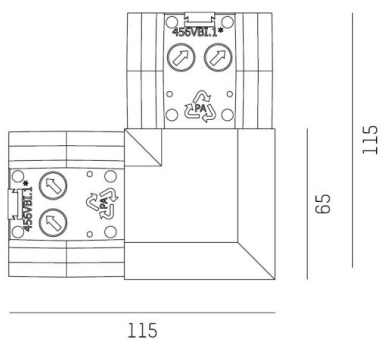

**TRAIL**

**610-000900000060**

TRAIL SYSTEM L-CONNECTOR ECKVERBINDER aus Kunststoff, schwarz, Dimmbarkeit: nicht dimmbar, IP20, elektrischen Verbinder separat ordern

**SKIZZE**

**TECHNISCHE DETAILS**

Dimmbarkeit	nicht dimmbar
Material	Kunststoff
Schutzart [IP]	IP20
Nettogewicht [kg]	0,15
Farbe Leuchte	schwarz
EAN-Nummer	9010506412918

**LICHTVERTEILUNGSKURVE**

Die Werte sind Bemessungswerte. Leistung und Lichtstrom unterliegen initial einer Toleranz von +/- 10%. Toleranz der Farbtemperatur: +/- 150 K. Die Werte gelten wenn nicht anders angegeben für eine Umgebungstemperatur von 25°C.