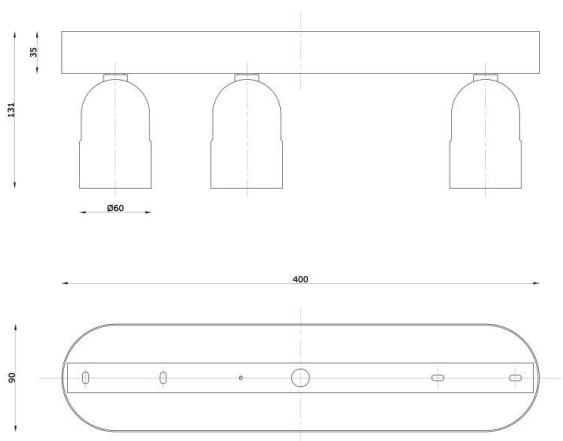

**NUUN**

**222-00316**

NUUN SPOT III SD WAND-DECKEN AUFBAULEUCHTE aus Aluminium, schwarz kaffee, ähnlich RAL 9005, Linse Ausstrahlwinkel 34°, Lichtaustritt direkt, UGR <19, drehbar 350°, schwenkbar 180°, mit Betriebsgerät, max. 600mA, Dimmbarkeit: DALI, Adapter/Baldachin schwarz, IP20,

**SKIZZE**

**TECHNISCHE DETAILS**

Systemleistung [W]	23
Leuchtmittel	LED
Lichtstrom [lm]	1435/1550
Strom Sek. [mA]	600
Lichtfarbe [K]	2700/3000K
CRI	>90
UGR	<19
Optik	Linse
Betriebsgerät	mit Betriebsgerät
Dimmbarkeit	DALI
Lichtaustritt	direkt
Ausstrahlwinkel [°]	34°
Spannung [V]	220-240V 50Hz
Material	Aluminium
Länge [mm]	400
Breite [mm]	90
Höhe [mm]	131
Schutzart [IP]	IP20
Schutzklasse	Schutzklasse I
Stoßfestigkeit	IK02
Nettogewicht [kg]	1,00
Farbe Leuchte	schwarz kaffee
RAL	9005
Farbe Adapter/Baldachin	schwarz
EAN-Nummer	9010979456198
Lebensdauer [h]	L80 B10 50 000
Energieeffizienzkl.	F
Anz Leuchten B16A	84

**LICHTVERTEILUNGSKURVE**

Energielabel

Die Werte sind Bemessungswerte. Leistung und Lichtstrom unterliegen initial einer Toleranz von +/- 10%. Toleranz der Farbtemperatur: +/- 150 K. Die Werte gelten wenn nicht anders angegeben für eine Umgebungstemperatur von 25°C.