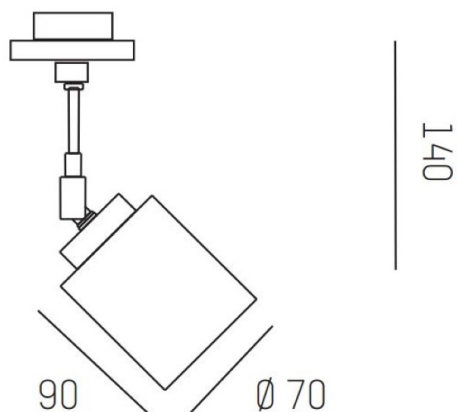

MIX

656-0015000048

MIX TRACK SCHIENENSTRAHLER MIT 3-PH ADAPTER natur eloxiert, Dimmbarkeit: nicht dimmbar, IP20,

SKIZZE

TECHNISCHE DETAILS

Leuchtmittel	QPAR 16 50W
Anz. Fassungen	1x
Fassung	GU10
Dimmbarkeit	nicht dimmbar
Spannung [V]	220-240V 50/60Hz
Höhe [mm]	191
Durchmesser [mm]	70
Schutzart [IP]	IP20
Nettogewicht [kg]	0,26
Farbe Leuchte	natur eloxiert
EAN-Nummer	9008905682445

LICHTVERTEILUNGSKURVE

Energielabel

Die Werte sind Bemessungswerte. Leistung und Lichtstrom unterliegen initial einer Toleranz von +/- 10%. Toleranz der Farbtemperatur: +/- 150 K. Die Werte gelten wenn nicht anders angegeben für eine Umgebungstemperatur von 25°C.