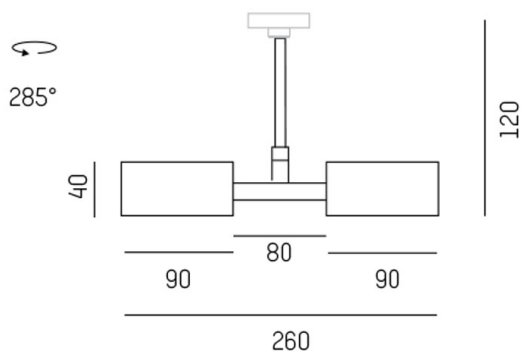

TANDEM

21-57302

TANDEM SCHIENENSTRAHLER MIT 2-PH VOLARE ADAPTER aus Aluminium, weiß, ähnlich RAL 9016, Lichtaustritt direkt, Dimmbarkeit: nicht dimmbar, IP20,

SKIZZE

TECHNISCHE DETAILS

Leuchtmittel	QT-14 ECO 48W
Anz. Fassungen	2x
Fassung	G9
Designer	INHOUSE
Dimmbarkeit	nicht dimmbar
Lichtaustritt	direkt
Spannung [V]	220-240V 50/60Hz
Material	Aluminium
Länge [mm]	260
Breite [mm]	40
Höhe [mm]	120
Schutzart [IP]	IP20
Schutzklasse	Schutzklasse I
Nettogewicht [kg]	0,44
Farbe Leuchte	weiß
RAL	9016
EAN-Nummer	9008905309113

LICHTVERTEILUNGSKURVE

Die Werte sind Bemessungswerte. Leistung und Lichtstrom unterliegen initial einer Toleranz von +/- 10%. Toleranz der Farbtemperatur: +/- 150 K. Die Werte gelten wenn nicht anders angegeben für eine Umgebungstemperatur von 25°C.