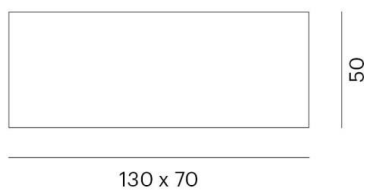

TILIS

472-20093200

TILIS SD DECKENAUFBAULEUCHE aus Aluminium, terra, Lichtaustritt direkt, mit Betriebsgerät, Dimmbarkeit: nicht dimmbar, IP20,

SKIZZE

TECHNISCHE DETAILS

Systemleistung [W]	10
Leuchtmittel	LED
Lichtstrom [lm]	810
Lichtfarbe [K]	2700K
CRI	>90
Betriebsgerät	mit Betriebsgerät
Dimmbarkeit	nicht dimmbar
Lichtaustritt	direkt
Spannung [V]	220-240V 50/60Hz
Material	Aluminium
Länge [mm]	130
Breite [mm]	70
Höhe [mm]	50
Schutzart [IP]	IP20
Schutzklasse	Schutzklasse I
Nettogewicht [kg]	0,33
Farbe Leuchte	terra
EAN-Nummer	9010506275957
Lebensdauer [h]	L80 B10 20 000
Energieeffizienzkl.	F

LICHTVERTEILUNGSKURVE

Energielabel

Die Werte sind Bemessungswerte. Leistung und Lichtstrom unterliegen initial einer Toleranz von +/- 10%. Toleranz der Farbtemperatur: +/- 150 K. Die Werte gelten wenn nicht anders angegeben für eine Umgebungstemperatur von 25°C.