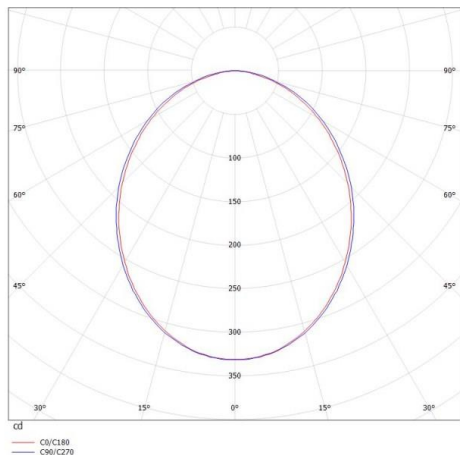

TILIS

472-20093200

TILIS SD DECKENAUFBAULEUCHE aus Aluminium, terra, Lichtaustritt direkt, mit Betriebsgerät, Dimmbarkeit: nicht dimmbar, IP20,

SKIZZE

TECHNISCHE DETAILS

Systemleistung [W]	10
Leuchtmittel	LED
Lichtstrom [lm]	810
Lichtfarbe [K]	2700K
CRI	>90
Betriebsgerät	mit Betriebsgerät
Dimmbarkeit	nicht dimmbar
Lichtaustritt	direkt
Spannung [V]	220-240V 50/60Hz
Material	Aluminium
Länge [mm]	130
Breite [mm]	70
Höhe [mm]	50
Schutzart [IP]	IP20
Schutzklasse	Schutzklasse I
Nettogewicht [kg]	0,33
Farbe Leuchte	terra
EAN-Nummer	9010506275957
Lebensdauer [h]	L80 B10 20 000
Energieeffizienzkl.	F

LICHTVERTEILUNGSKURVE

Energielabel

Die Werte sind Bemessungswerte. Leistung und Lichtstrom unterliegen initial einer Toleranz von +/- 10%. Toleranz der Farbtemperatur: +/- 150 K. Die Werte gelten wenn nicht anders angegeben für eine Umgebungstemperatur von 25°C.