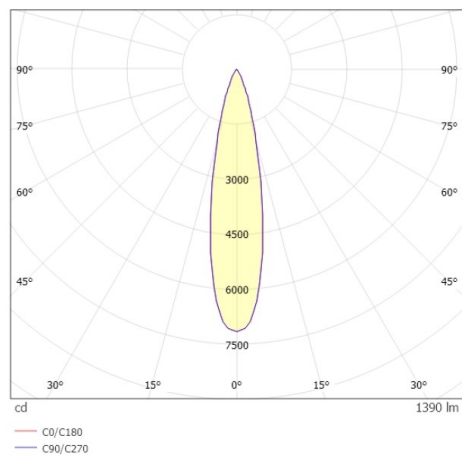

GRID

629-0004114906060

GRID SEMI RECESSED EINBAUSTRALER aus Metall, schwarz, ähnlich RAL 9005, Linsenoptik mit Entblendungsraster Ausstrahlwinkel 15°, Lichtaustritt direkt, UGR <19, drehbar 355°, schwenkbar 90°, ohne Betriebsgerät, max. 300/500mA, Dimmbarkeit: siehe Betriebsgerät, IP20,

SKIZZE

TECHNISCHE DETAILS

Leuchtmittel	LED 10W/17W
Lichtstrom [lm]	940/1390
Strom Sek. [mA]	300/500
Lichtfarbe [K]	3000K
CRI	PREMIUM>90
UGR	<19
Optik	Linsenoptik mit Entblendungsraster
Designer	INHOUSE
Betriebsgerät	ohne Betriebsgerät
Dimmbarkeit	siehe Betriebsgerät
Lichtaustritt	direkt
Ausstrahlwinkel [°]	15°
Material	Metall
Länge [mm]	113
Breite [mm]	113
Höhe [mm]	76
D-Ausschn. [mm]	106x106
Deckenstärke [mm]	8-30
Einbautiefe [mm]	90
Schutzart [IP]	IP20
Schutzklasse	Schutzklasse II
Nettogewicht [kg]	0,78

LICHTVERTEILUNGSKURVE

Farbe Leuchte	schwarz
RAL	9005
EAN-Nummer	9010979036024
Lebensdauer [h]	L80 B10 50 000
Energieeffizienzkl.	E

Die Werte sind Bemessungswerte. Leistung und Lichtstrom unterliegen initial einer Toleranz von +/- 10%. Toleranz der Farbtemperatur: +/- 150 K. Die Werte gelten wenn nicht anders angegeben für eine Umgebungstemperatur von 25°C.