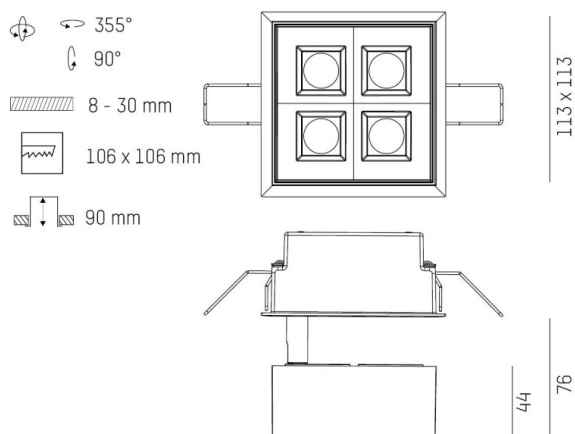

GRID

629-0004114906060

GRID SEMI RECESSED EINBAUSTRALER aus Metall, schwarz, ähnlich RAL 9005, Linsenoptik mit Entblendungsraster Ausstrahlwinkel 15°, Lichtaustritt direkt, UGR <19, drehbar 355°, schwenkbar 90°, ohne Betriebsgerät, max. 300/500mA, Dimmbarkeit: siehe Betriebsgerät, IP20,

SKIZZE

TECHNISCHE DETAILS

Leuchtmittel	LED 10W/17W
Lichtstrom [lm]	940/1390
Strom Sek. [mA]	300/500
Lichtfarbe [K]	3000K
CRI	PREMIUM>90
UGR	<19
Optik	Linsenoptik mit Entblendungsraster
Designer	INHOUSE
Betriebsgerät	ohne Betriebsgerät
Dimmbarkeit	siehe Betriebsgerät
Lichtaustritt	direkt
Ausstrahlwinkel [°]	15°
Material	Metall
Länge [mm]	113
Breite [mm]	113
Höhe [mm]	76
D-Ausschn. [mm]	106x106
Deckenstärke [mm]	8-30
Einbautiefe [mm]	90
Schutzart [IP]	IP20
Schutzklasse	Schutzklasse II
Nettogewicht [kg]	0,78

LICHTVERTEILUNGSKURVE

Farbe Leuchte	schwarz
RAL	9005
EAN-Nummer	9010979036024
Lebensdauer [h]	L80 B10 50 000
Energieeffizienzkl.	E

Die Werte sind Bemessungswerte. Leistung und Lichtstrom unterliegen initial einer Toleranz von +/- 10%. Toleranz der Farbtemperatur: +/- 150 K. Die Werte gelten wenn nicht anders angegeben für eine Umgebungstemperatur von 25°C.