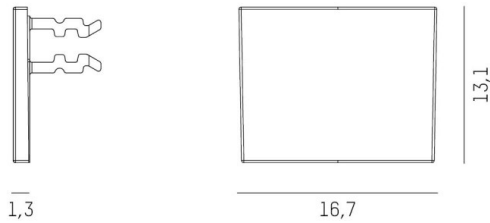

MAGNETICS

708-006010000060

SKIZZE

TECHNISCHE DETAILS

Betriebsgerät	ohne Betriebsgerät
Dimmbarkeit	nicht dimmbar
Material	Kunststoff
Länge [mm]	1,3
Breite [mm]	16,7
Höhe [mm]	13,1
Schutzart [IP]	IP20
Nettogewicht [kg]	0,03
Farbe Leuchte	schwarz
RAL	9005
EAN-Nummer	9010506266924

LICHTVERTEILUNGSKURVE

Energielabel

Die Werte sind Bemessungswerte. Leistung und Lichtstrom unterliegen initial einer Toleranz von +/- 10%. Toleranz der Farbtemperatur: +/- 150 K. Die Werte gelten wenn nicht anders angegeben für eine Umgebungstemperatur von 25°C.