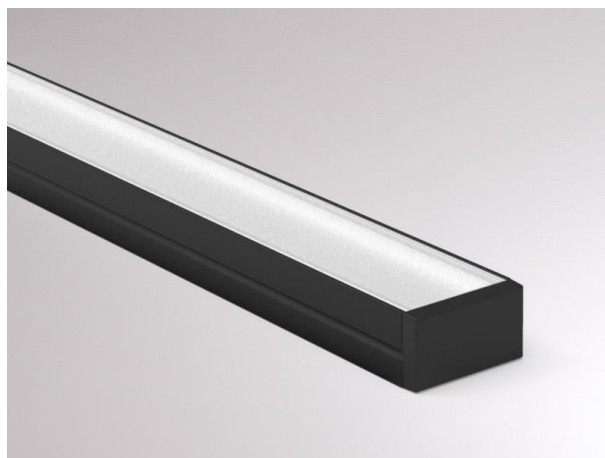

MINI 14 PROFIL

600-1a202s

MINI 14 AUFBAU LED STRIP PROFILE aus Aluminium, aluminium eloxiert, IP20,

SKIZZE

TECHNISCHE DETAILS

Material	Aluminium
Länge [mm]	2000
Breite [mm]	14
Höhe [mm]	8
Schutzart [IP]	IP20
Nettogewicht [kg]	0,16
Farbe Leuchte	aluminium eloxiert
EAN-Nummer	9010506588460