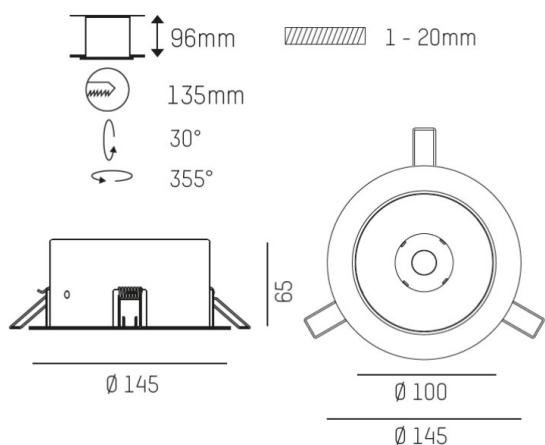

VIBO

668-00301022455

VIBO R EINBAUSTRAHLER aus Aluminium, weiß, ähnlich RAL 9016, streulichtfreie Hexagonal-Linse Ausstrahlwinkel 10°, Lichtaustritt direkt, UGR <16, drehbar 355°, schwenkbar 30°, ohne Betriebsgerät, max. 500mA, Dimmbarkeit: siehe Betriebsgerät, IP20,

SKIZZE

TECHNISCHE DETAILS

Leuchtmittel	LED 6W
Lichtstrom [lm]	470
Strom Sek. [mA]	500
Lichtfarbe [K]	4000K
CRI	>90
UGR	<16
Optik	streulichtfreie Hexagonal-Linse
Designer	INHOUSE
Betriebsgerät	ohne Betriebsgerät
Dimmbarkeit	siehe Betriebsgerät
Lichtaustritt	direkt
Ausstrahlwinkel [°]	10°
Material	Aluminium
Höhe [mm]	65
Durchmesser [mm]	145
D-Ausschn. [mm]	135
Deckenstärke [mm]	1-20
Einbautiefe [mm]	96
Schutzart [IP]	IP20
Schutzklasse	Schutzklasse II
Nettogewicht [kg]	0,69
Farbe Leuchte	weiß
RAL	9016
EAN-Nummer	9008905782039
Lebensdauer [h]	L80 B10 50 000
Energieeffizienzkl.	G

LICHTVERTEILUNGSKURVE

Energielabel

Die Werte sind Bemessungswerte. Leistung und Lichtstrom unterliegen initial einer Toleranz von +/- 10%. Toleranz der Farbtemperatur: +/- 150 K. Die Werte gelten wenn nicht anders angegeben für eine Umgebungstemperatur von 25°C.