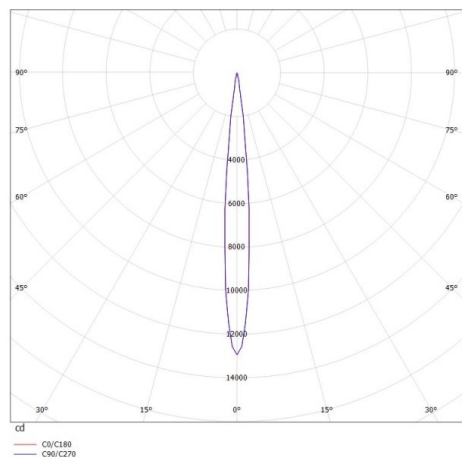

VIBO

668-00301022455

VIBO R EINBAUSTRAHLER aus Aluminium, weiß, ähnlich RAL 9016, streulichtfreie Hexagonal-Linse Ausstrahlwinkel 10°, Lichtaustritt direkt, UGR <16, drehbar 355°, schwenkbar 30°, ohne Betriebsgerät, max. 500mA, Dimmbarkeit: siehe Betriebsgerät, IP20,

SKIZZE

TECHNISCHE DETAILS

Leuchtmittel	LED 6W
Lichtstrom [lm]	470
Strom Sek. [mA]	500
Lichtfarbe [K]	4000K
CRI	>90
UGR	<16
Optik	streulichtfreie Hexagonal-Linse
Designer	INHOUSE
Betriebsgerät	ohne Betriebsgerät
Dimmbarkeit	siehe Betriebsgerät
Lichtaustritt	direkt
Ausstrahlwinkel [°]	10°
Material	Aluminium
Höhe [mm]	65
Durchmesser [mm]	145
D-Ausschn. [mm]	135
Deckenstärke [mm]	1-20
Einbautiefe [mm]	96
Schutzart [IP]	IP20
Schutzklasse	Schutzklasse II
Nettogewicht [kg]	0,69
Farbe Leuchte	weiß
RAL	9016
EAN-Nummer	9008905782039
Lebensdauer [h]	L80 B10 50 000
Energieeffizienzkl.	G

LICHTVERTEILUNGSKURVE

Energielabel

Die Werte sind Bemessungswerte. Leistung und Lichtstrom unterliegen initial einer Toleranz von +/- 10%. Toleranz der Farbtemperatur: +/- 150 K. Die Werte gelten wenn nicht anders angegeben für eine Umgebungstemperatur von 25°C.