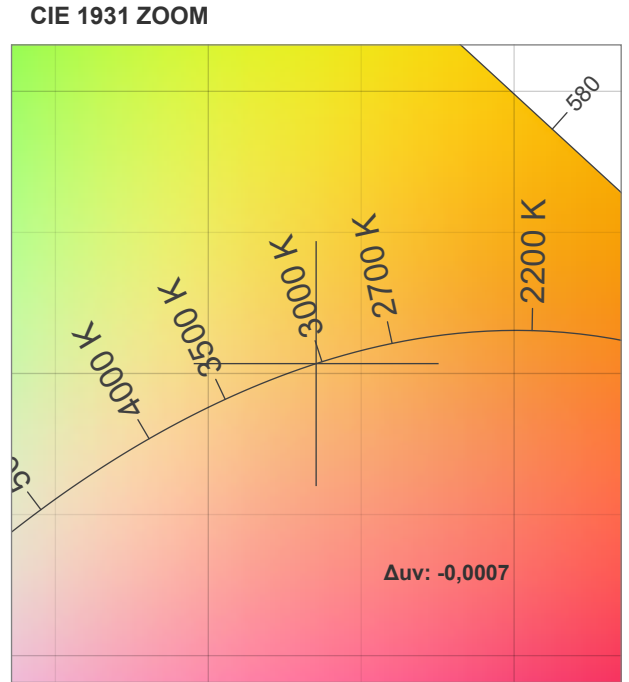

Light efficiency:

Light quality:

Color temperature:

Output: 898 lm
Peak: 697 cd
Power: 8,1 W
PF: 1,0

Product name:
LED Ceiling Spot 24V, 8W, RGBW_3000K, CRI90
Item number:
E10058
Description:
Emilum-LED Ceiling (Aufbau) Spot in RGBW mit 3000K

Spectra **70,9°**

Dominante Wellenlänge: 625 und 451

TM-30: 92,4

CRI: 93,5 (R1-R8)