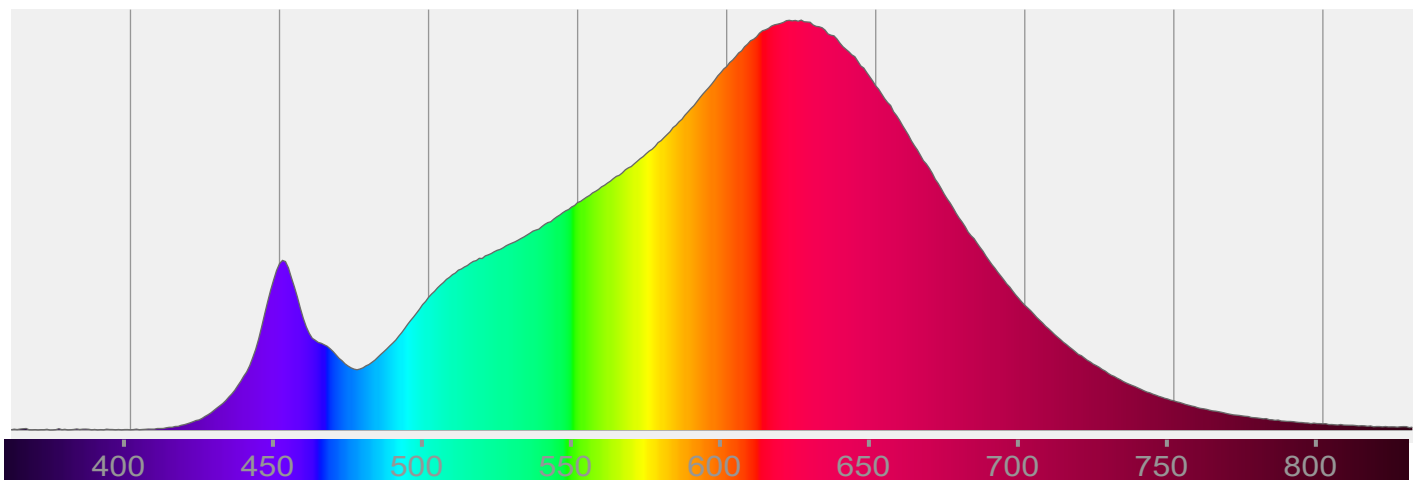

Light efficiency:

Light quality:

Color temperature:

Output: 898 lm
Peak: 697 cd
Power: 8,1 W
PF: 1,0

Product name:
LED Ceiling Spot 24V, 8W, RGBW_3000K, CRI90
Item number:
E10058
Description:
Emilum-LED Ceiling (Aufbau) Spot in RGBW mit 3000K

Spectra **70,9°**

Dominante Wellenlänge: 625 und 451

TM-30: 92,4

CRI: 93,5 (R1-R8)