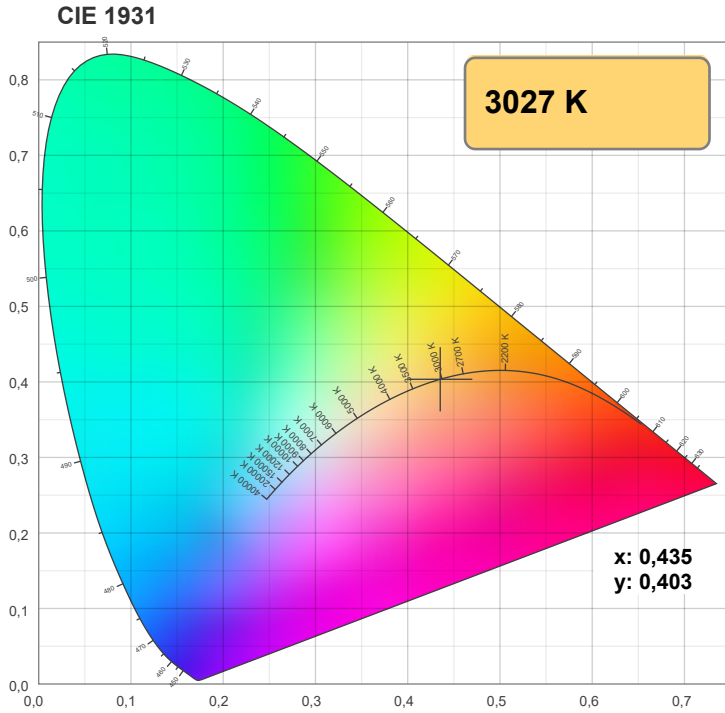

Light efficiency:

Light quality:

Color temperature:

Output: 898 lm
Peak: 697 cd
Power: 8,1 W
PF: 1,0

Product name:
LED Ceiling Spot 24V, 8W, RGBW_3000K, CRI90
Item number:
E10058
Description:
Emilum-LED Ceiling (Aufbau) Spot in RGBW mit 3000K

Spectra **70,9°**

Dominante Wellenlänge: 625 und 451

TM-30: 92,4

CRI: 93,5 (R1-R8)