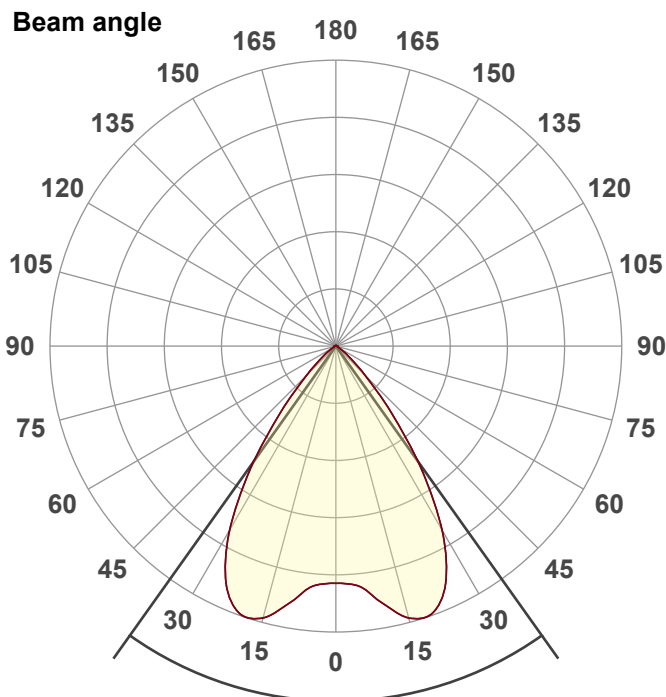

Light efficiency:

Light quality:

Color temperature:

Output: 898 lm
Peak: 697 cd
Power: 8,1 W
PF: 1,0

Product name:
LED Ceiling Spot 24V, 8W, RGBW_3000K, CRI90
Item number:
E10058
Description:
Emilum-LED Ceiling (Aufbau) Spot in RGBW mit 3000K

Spectra **70,9°**

Dominante Wellenlänge: 625 und 451

TM-30: 92,4

CRI: 93,5 (R1-R8)