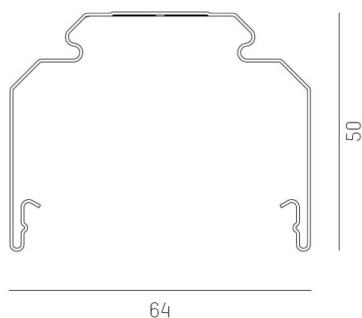

TRAIL

610-020500000050

TRAIL EMPTY RAIL TRAGSCHIENE aus Stahlblech, weiß, ähnlich RAL 9016, Dimmbarkeit: nicht dimmbar, IP20, ohne Stromführung,

SKIZZE

TECHNISCHE DETAILS

Dimmbarkeit	nicht dimmbar
Material	Stahlblech
Länge [mm]	4510
Breite [mm]	64
Höhe [mm]	50
Schutzart (IP)	IP20
Nettogewicht [kg]	4,22
Farbe Leuchte	weiß
RAL	9016
EAN-Nummer	9010506347623

LICHTVERTEILUNGSKURVE

Die Werte sind Bemessungswerte. Leistung und Lichtstrom unterliegen initial einer Toleranz von +/- 10%. Toleranz der Farbtemperatur: +/- 150 K. Die Werte gelten wenn nicht anders angegeben für eine Umgebungstemperatur von 25°C.