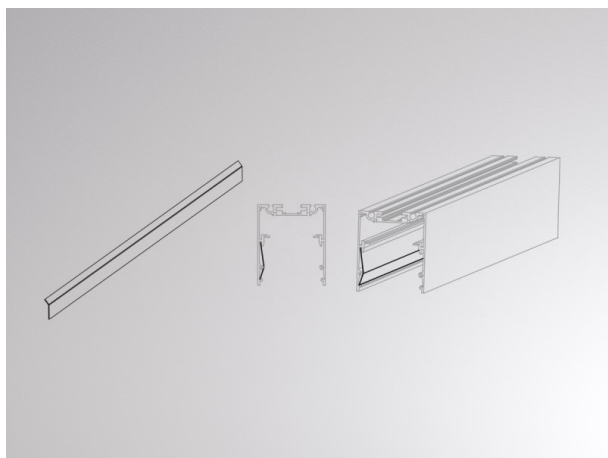

LOG 2.1. SYSTEM

728-685000000500

SKIZZE

TECHNISCHE DETAILS

Designer	INHOUSE
Dimmbarkeit	nicht dimmbar
Material	stranggepresstem Aluminiumprofil
Länge [mm]	1000
Schutzart [IP]	IP20
Nettogewicht [kg]	0,08
Farbe Leuchte	weiß
RAL	9016
EAN-Nummer	9010506200072