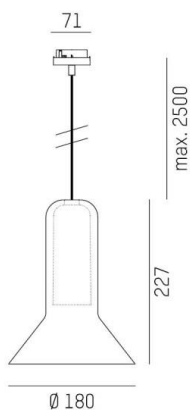

CORPA

257-0291396000600

CORPA BASS VOLARE HÄNGELEUCHE MIT 2-PH VOLARE ADAPTER aus Aluminium, schwarz, mundgeblasener Glasschirm grau, Dimmbarkeit: nicht dimmbar, Kabel schwarz, Adapter/Baldachin schwarz, Pendellänge 2500mm, IP20,

SKIZZE

TECHNISCHE DETAILS

Leuchtmittel	QPAR 16 9W
Anz. Fassungen	1x
Fassung	GU10
Optik	mundgeblasenes Glas
Designer	Rainer Mutsch
Dimmbarkeit	nicht dimmbar
Spannung [V]	220-240V 50/60Hz
Material	Aluminium
Länge [mm]	180
Höhe [mm]	227
Pendellänge [mm]	2500
Durchmesser [mm]	180
Schutzart [IP]	IP20
Schutzklasse	Schutzklasse II
Nettogewicht [kg]	0,69
Farbe Leuchte	schwarz
Farbe Glas/Schirm	grau
Farbe Adapter/Baldachin	schwarz
Kabel	schwarz
EAN-Nummer	9010979514416

LICHTVERTEILUNGSKURVE

Energielabel

Die Werte sind Bemessungswerte. Leistung und Lichtstrom unterliegen initial einer Toleranz von +/- 10%. Toleranz der Farbtemperatur: +/- 150 K. Die Werte gelten wenn nicht anders angegeben für eine Umgebungstemperatur von 25°C.