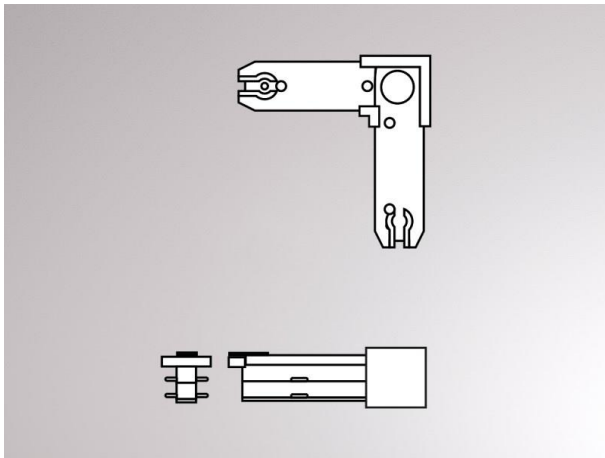

VOLARE

652-0030400005

SKIZZE

TECHNISCHE DETAILS

Designer	Doc Form
Dimmbarkeit	nicht dimmbar
Spannung [V]	220-240V 50/60HZ 2x10A
Material	Metall
Länge [mm]	25
Breite [mm]	15
Höhe [mm]	15
Schutzart [IP]	IP20
Nettogewicht [kg]	0,06
Farbe Leuchte	weiß
RAL	9016
EAN-Nummer	9008905681134