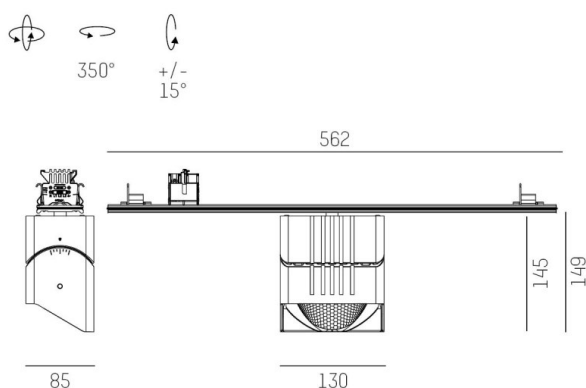

TRAIL

610-1351011149550

TRAIL ARTIS 1 TRAGSCHIENENLICHTEINSATZ aus Aluminium, weiß, ähnlich RAL 9016, hocheffizienter, vakuumbedampfter Reflektor aus Kunststoff Ausstrahlwinkel asymmetrisch, Lichtaustritt direkt, drehbar 350°, schwenkbar 30°, mit Betriebsgerät, max. 1050mA, Dimmbarkeit: nicht dimmbar, Durchgangsverdrahtung 7-polig, Adapter/Baldachin weiß, IP20, Mit der Möglichkeit zur Anbringung des Lightguiders für die Beleuchtung der 3. Ebene

SKIZZE

TECHNISCHE DETAILS

Systemleistung [W]	40
Leuchtmittel	LED
Lichtstrom [lm]	4410
Strom Sek. [mA]	1050
Lichtfarbe [K]	3000K
CRI	PREMIUM>90
Optik	vakuumbedampfter Reflektor aus Kunststoff
Designer	INHOUSE
Betriebsgerät	mit Betriebsgerät
Dimmbarkeit	nicht dimmbar
Lichtaustritt	direkt
Ausstrahlwinkel [°]	asymmetrisch
Spannung [V]	220-240V 50/60Hz
Durchgangsverdr.	7-polig
Material	Aluminium
Länge [mm]	564,9
Breite [mm]	85
Höhe [mm]	149
Schutzart [IP]	IP20
Schutzklasse	Schutzklasse I
Nettogewicht [kg]	1,43
Farbe Leuchte	weiß
RAL	9016
Farbe Adapter/Baldachin	weiß
EAN-Nummer	9010870133648
Lebensdauer [h]	L80 B10 50 000
Energieeffizienzkl.	E
Anz Leuchten B16A	24