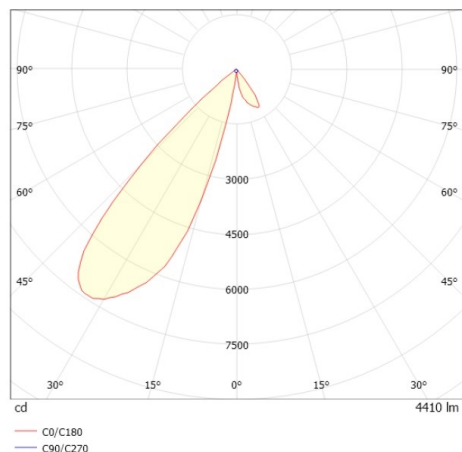

TRAIL

610-1351011149550

TRAIL ARTIS 1 TRAGSCHIENENLICHTEINSATZ aus Aluminium, weiß, ähnlich RAL 9016, hocheffizienter, vakuumbedampfter Reflektor aus Kunststoff Ausstrahlwinkel asymmetrisch, Lichtaustritt direkt, drehbar 350°, schwenkbar 30°, mit Betriebsgerät, max. 1050mA, Dimmbarkeit: nicht dimmbar, Durchgangsverdrahtung 7-polig, Adapter/Baldachin weiß, IP20, Mit der Möglichkeit zur Anbringung des Lightguiders für die Beleuchtung der 3. Ebene

SKIZZE

TECHNISCHE DETAILS

Systemleistung [W]	40
Leuchtmittel	LED
Lichtstrom [lm]	4410
Strom Sek. [mA]	1050
Lichtfarbe [K]	3000K
CRI	PREMIUM>90
Optik	vakuumbedampfter Reflektor aus Kunststoff
Designer	INHOUSE
Betriebsgerät	mit Betriebsgerät
Dimmbarkeit	nicht dimmbar
Lichtaustritt	direkt
Ausstrahlwinkel [°]	asymmetrisch
Spannung [V]	220-240V 50/60Hz
Durchgangsverdr.	7-polig
Material	Aluminium
Länge [mm]	564,9
Breite [mm]	85
Höhe [mm]	149
Schutzart [IP]	IP20
Schutzklasse	Schutzklasse I
Nettogewicht [kg]	1,43
Farbe Leuchte	weiß
RAL	9016
Farbe Adapter/Baldachin	weiß
EAN-Nummer	9010870133648
Lebensdauer [h]	L80 B10 50 000
Energieeffizienzkl.	E
Anz Leuchten B16A	24

LICHTVERTEILUNGSKURVE

Die Werte sind Bemessungswerte. Leistung und Lichtstrom unterliegen initial einer Toleranz von +/- 10%. Toleranz der Farbtemperatur: +/- 150 K. Die Werte gelten wenn nicht anders angegeben für eine Umgebungstemperatur von 25°C.