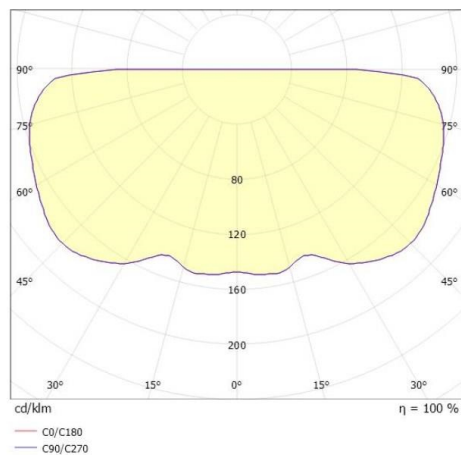

PILLE

737-200136hdv1

PILLE SINGLE L SD DECKENAUFBAULEUCHTE aus Aluminium, schwarz, ähnlich RAL 9005, mundgeblasener Glasschirm champagner, Lichtaustritt direkt, mit Betriebsgerät, max. 350mA, Dimmbarkeit: DALI, IP20,

SKIZZE

TECHNISCHE DETAILS

Systemleistung [W]	14
Leuchtmittel	LED
Lichtstrom [lm]	960
Strom Sek. [mA]	350
Lichtfarbe [K]	2700K
CRI	PREMIUM>90
Optik	mundgeblasenes Glas
Designer	Klaus Nolting
Betriebsgerät	mit Betriebsgerät
Dimmbarkeit	DALI
Lichtaustritt	direkt
Spannung [V]	220-240V 50/60Hz
Material	Aluminium
Höhe [mm]	281
Durchmesser [mm]	188
Schutzart [IP]	IP20
Schutzklasse	Schutzklasse I
Nettogewicht [kg]	2,00
Farbe Leuchte	schwarz
RAL	9005
Farbe Glas/Schirm	champagner
EAN-Nummer	9010870125674
Lebensdauer [h]	L80 B10 50 000
Energieeffizienzkl.	E
Anz Leuchten B16A	50

LICHTVERTEILUNGSKURVE

Energielabel

Die Werte sind Bemessungswerte. Leistung und Lichtstrom unterliegen initial einer Toleranz von +/- 10%. Toleranz der Farbtemperatur: +/- 150 K. Die Werte gelten wenn nicht anders angegeben für eine Umgebungstemperatur von 25°C.