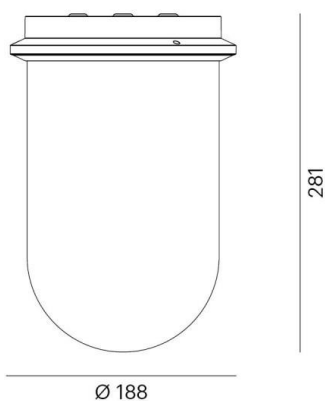

PILLE

737-200136hdv1

PILLE SINGLE L SD DECKENAUFBAULEUCHTE aus Aluminium, schwarz, ähnlich RAL 9005, mundgeblasener Glasschirm champagner, Lichtaustritt direkt, mit Betriebsgerät, max. 350mA, Dimmbarkeit: DALI, IP20,

SKIZZE

TECHNISCHE DETAILS

Systemleistung [W]	14
Leuchtmittel	LED
Lichtstrom [lm]	960
Strom Sek. [mA]	350
Lichtfarbe [K]	2700K
CRI	PREMIUM>90
Optik	mundgeblasenes Glas
Designer	Klaus Nolting
Betriebsgerät	mit Betriebsgerät
Dimmbarkeit	DALI
Lichtaustritt	direkt
Spannung [V]	220-240V 50/60Hz
Material	Aluminium
Höhe [mm]	281
Durchmesser [mm]	188
Schutzart [IP]	IP20
Schutzklasse	Schutzklasse I
Nettogewicht [kg]	2,00
Farbe Leuchte	schwarz
RAL	9005
Farbe Glas/Schirm	champagner
EAN-Nummer	9010870125674
Lebensdauer [h]	L80 B10 50 000
Energieeffizienzkl.	E
Anz Leuchten B16A	50

LICHTVERTEILUNGSKURVE

Energielabel

Die Werte sind Bemessungswerte. Leistung und Lichtstrom unterliegen initial einer Toleranz von +/- 10%. Toleranz der Farbtemperatur: +/- 150 K. Die Werte gelten wenn nicht anders angegeben für eine Umgebungstemperatur von 25°C.