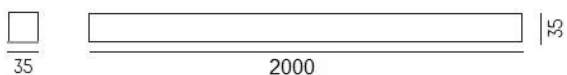

RIDE SYSTEM

577-125leer

RIDE PROFIL SD LED STRIP PROFILE aus stranggepresstem Aluminiumprofil, weiß, ähnlich RAL 9016, Dimmbarkeit: nicht dimmbar, IP20,

SKIZZE

TECHNISCHE DETAILS

Designer	INHOUSE
Dimmbarkeit	nicht dimmbar
Material	stranggepresstem Aluminiumprofil
Länge [mm]	2000
Breite [mm]	35
Höhe [mm]	35
Schutzart [IP]	IP20
Nettogewicht [kg]	1,18
Farbe Leuchte	weiß
RAL	9016
EAN-Nummer	9008905485343

LICHTVERTEILUNGSKURVE

Energielabel

Die Werte sind Bemessungswerte. Leistung und Lichtstrom unterliegen initial einer Toleranz von +/- 10%. Toleranz der Farbtemperatur: +/- 150 K. Die Werte gelten wenn nicht anders angegeben für eine Umgebungstemperatur von 25°C.