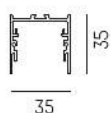

RIDE SYSTEM

577-125leer

RIDE PROFIL SD LED STRIP PROFILE aus stranggepresstem Aluminiumprofil, weiß, ähnlich RAL 9016, Dimmbarkeit: nicht dimmbar, IP20,

SKIZZE

TECHNISCHE DETAILS

Designer	INHOUSE
Dimmbarkeit	nicht dimmbar
Material	stranggepresstem Aluminiumprofil
Länge [mm]	2000
Breite [mm]	35
Höhe [mm]	35
Schutzart [IP]	IP20
Nettogewicht [kg]	1,18
Farbe Leuchte	weiß
RAL	9016
EAN-Nummer	9008905485343