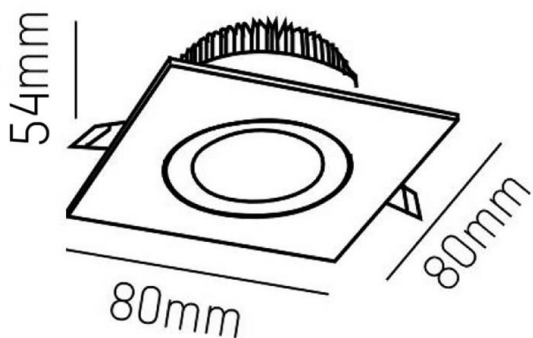

**AGON**

**305-0050680202715**

AGON SQUARE EINBAUSTRALER aus Aluminium, natur gebürstet, Ausstrahlwinkel 20°, Lichtaustritt direkt, schwenkbar 30°, ohne Betriebsgerät, max. 250mA, Dimmbarkeit: siehe Betriebsgerät, IP20,

**SKIZZE**

**TECHNISCHE DETAILS**

Leuchtmittel	LED 5W
Lichtstrom [lm]	550
Strom Sek. [mA]	250
Lichtfarbe [K]	2700K
CRI	>80
Betriebsgerät	ohne Betriebsgerät
Dimmbarkeit	siehe Betriebsgerät
Lichtaustritt	direkt
Ausstrahlwinkel [°]	20°
Spannung [V]	20 VDC
Material	Aluminium
Länge [mm]	80
Breite [mm]	80
Höhe [mm]	54
D-Ausschn. [mm]	68
Einbautiefe [mm]	84
Schutzart [IP]	IP20
Schutzklasse	Schutzklasse III
Nettogewicht [kg]	0,20
Farbe Leuchte	natur gebürstet
EAN-Nummer	9010506372175
Lebensdauer [h]	L80 B10 20 000
Energieeffizienzkl.	E

**LICHTVERTEILUNGSKURVE**

EnergieLabel

Die Werte sind Bemessungswerte. Leistung und Lichtstrom unterliegen initial einer Toleranz von +/- 10%. Toleranz der Farbtemperatur: +/- 150 K. Die Werte gelten wenn nicht anders angegeben für eine Umgebungstemperatur von 25°C.