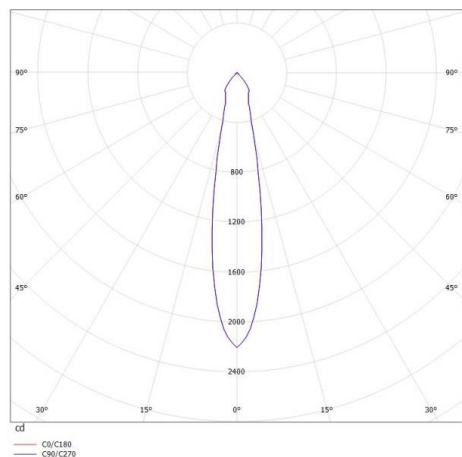

**AGON**

**305-0050680202715**

AGON SQUARE EINBAUSTRALER aus Aluminium, natur gebürstet, Ausstrahlwinkel 20°, Lichtaustritt direkt, schwenkbar 30°, ohne Betriebsgerät, max. 250mA, Dimmbarkeit: siehe Betriebsgerät, IP20,

**SKIZZE**

**TECHNISCHE DETAILS**

Leuchtmittel	LED 5W
Lichtstrom [lm]	550
Strom Sek. [mA]	250
Lichtfarbe [K]	2700K
CRI	>80
Betriebsgerät	ohne Betriebsgerät
Dimmbarkeit	siehe Betriebsgerät
Lichtaustritt	direkt
Ausstrahlwinkel [°]	20°
Spannung [V]	20 VDC
Material	Aluminium
Länge [mm]	80
Breite [mm]	80
Höhe [mm]	54
D-Ausschn. [mm]	68
Einbautiefe [mm]	84
Schutzart [IP]	IP20
Schutzklasse	Schutzklasse III
Nettogewicht [kg]	0,20
Farbe Leuchte	natur gebürstet
EAN-Nummer	9010506372175
Lebensdauer [h]	L80 B10 20 000
Energieeffizienzkl.	E

**LICHTVERTEILUNGSKURVE**

EnergieLabel

Die Werte sind Bemessungswerte. Leistung und Lichtstrom unterliegen initial einer Toleranz von +/- 10%. Toleranz der Farbtemperatur: +/- 150 K. Die Werte gelten wenn nicht anders angegeben für eine Umgebungstemperatur von 25°C.