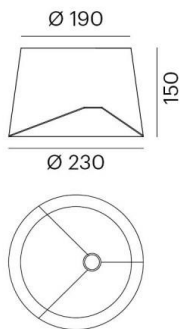

BIVIO

645-006030000230

SKIZZE

TECHNISCHE DETAILS

Optik	Schirm aus Leinenstoff
Designer	Michael Raasch
Dimmbarkeit	nicht dimmbar
Material	Stoff
Höhe [mm]	150
Durchmesser [mm]	230/190
Schutzart [IP]	IP20
Nettogewicht [kg]	0,20
Farbe Leuchte	braun
EAN-Nummer	9008905751202

LICHTVERTEILUNGSKURVE

Energielabel

Die Werte sind Bemessungswerte. Leistung und Lichtstrom unterliegen initial einer Toleranz von +/- 10%. Toleranz der Farbtemperatur: +/- 150 K. Die Werte gelten wenn nicht anders angegeben für eine Umgebungstemperatur von 25°C.