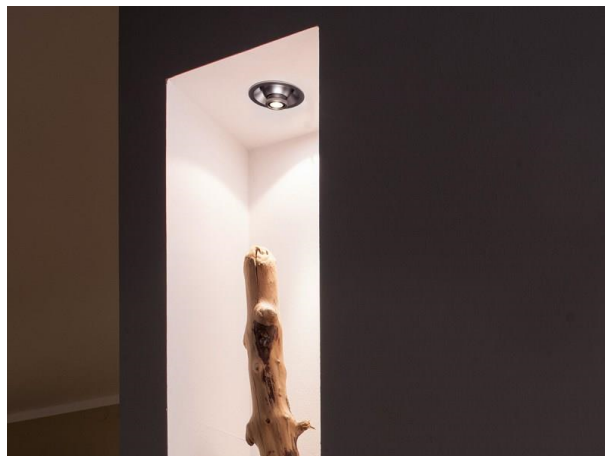

ZH00M

56-85035ng1

ZH00M R EINBAUSTRALER aus Aluminium, chrom, hochwertige Glaslinse Ausstrahlwinkel 10°-60°, Lichtaustritt direkt, schwenkbar 25, ohne Betriebsgerät, max. 500mA, Dimmbarkeit: siehe Betriebsgerät, IP20,

SKIZZE

TECHNISCHE DETAILS

Leuchtmittel	LED 2W
Lichtstrom [lm]	163
Strom Sek. [mA]	500
Lichtfarbe [K]	4000K
CRI	>90
Optik	hochwertige Glaslinse
Betriebsgerät	ohne Betriebsgerät
Dimmbarkeit	siehe Betriebsgerät
Lichtaustritt	direkt
Ausstrahlwinkel [°]	10°-60°
Material	Aluminium
Höhe [mm]	12
Durchmesser [mm]	49
D-Ausschn. [mm]	42
Einbautiefe [mm]	41
Schutzart [IP]	IP20
Schutzklasse	Schutzklasse III
Nettogewicht [kg]	0,06
Farbe Leuchte	chrom
EAN-Nummer	9010506783216
Lebensdauer [h]	50 000
Energieeffizienzkl.	E