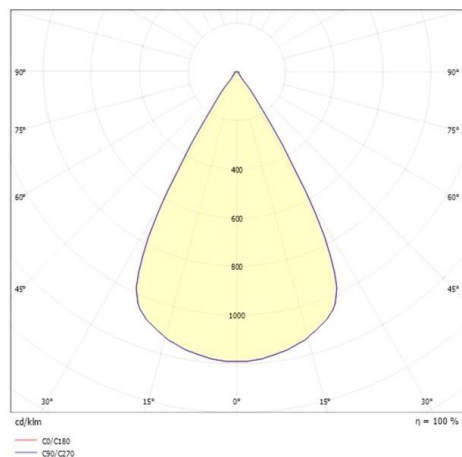

ZH00M

56-85035ng1

ZH00M R EINBAUSTRALER aus Aluminium, chrom, hochwertige Glaslinse Ausstrahlwinkel 10°-60°, Lichtaustritt direkt, schwenkbar 25, ohne Betriebsgerät, max. 500mA, Dimmbarkeit: siehe Betriebsgerät, IP20,

SKIZZE

TECHNISCHE DETAILS

Leuchtmittel	LED 2W
Lichtstrom [lm]	163
Strom Sek. [mA]	500
Lichtfarbe [K]	4000K
CRI	>90
Optik	hochwertige Glaslinse
Betriebsgerät	ohne Betriebsgerät
Dimmbarkeit	siehe Betriebsgerät
Lichtaustritt	direkt
Ausstrahlwinkel [°]	10°-60°
Material	Aluminium
Höhe [mm]	12
Durchmesser [mm]	49
D-Ausschn. [mm]	42
Einbautiefe [mm]	41
Schutzart [IP]	IP20
Schutzklasse	Schutzklasse III
Nettogewicht [kg]	0,06
Farbe Leuchte	chrom
EAN-Nummer	9010506783216
Lebensdauer [h]	50 000
Energieeffizienzkl.	E

LICHTVERTEILUNGSKURVE

Die Werte sind Bemessungswerte. Leistung und Lichtstrom unterliegen initial einer Toleranz von +/- 10%. Toleranz der Farbtemperatur: +/- 150 K. Die Werte gelten wenn nicht anders angegeben für eine Umgebungstemperatur von 25°C.