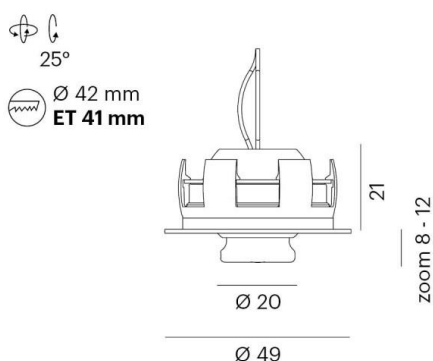

ZH00M

56-85035ng1

ZH00M R EINBAUSTRALER aus Aluminium, chrom, hochwertige Glaslinse Ausstrahlwinkel 10°-60°, Lichtaustritt direkt, schwenkbar 25, ohne Betriebsgerät, max. 500mA, Dimmbarkeit: siehe Betriebsgerät, IP20,

SKIZZE

TECHNISCHE DETAILS

Leuchtmittel	LED 2W
Lichtstrom [lm]	163
Strom Sek. [mA]	500
Lichtfarbe [K]	4000K
CRI	>90
Optik	hochwertige Glaslinse
Betriebsgerät	ohne Betriebsgerät
Dimmbarkeit	siehe Betriebsgerät
Lichtaustritt	direkt
Ausstrahlwinkel [°]	10°-60°
Material	Aluminium
Höhe [mm]	12
Durchmesser [mm]	49
D-Ausschn. [mm]	42
Einbautiefe [mm]	41
Schutzart [IP]	IP20
Schutzklasse	Schutzklasse III
Nettogewicht [kg]	0,06
Farbe Leuchte	chrom
EAN-Nummer	9010506783216
Lebensdauer [h]	50 000
Energieeffizienzkl.	E

LICHTVERTEILUNGSKURVE

Die Werte sind Bemessungswerte. Leistung und Lichtstrom unterliegen initial einer Toleranz von +/- 10%. Toleranz der Farbtemperatur: +/- 150 K. Die Werte gelten wenn nicht anders angegeben für eine Umgebungstemperatur von 25°C.