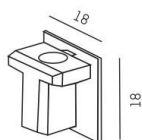

VOLARE

652-0050200008

SKIZZE

TECHNISCHE DETAILS

Designer	Doc Form
Dimmbarkeit	nicht dimmbar
Material	Kunststoff
Länge [mm]	18
Breite [mm]	18
Höhe [mm]	11
Schutzart [IP]	IP20
Nettogewicht [kg]	0,02
Farbe Leuchte	grau
EAN-Nummer	9008905681660