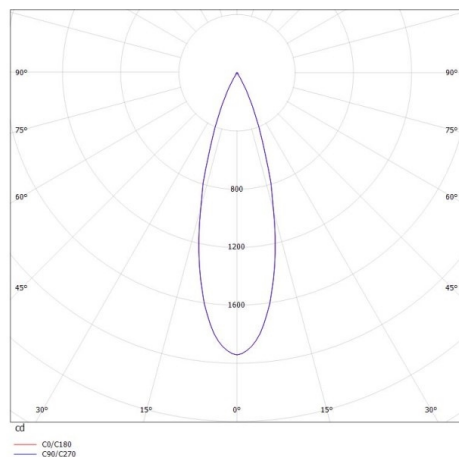

GRID

629-3012295

GRID R EINBAUSTRAHLER aus Metall, weiß, ähnlich RAL 9016, Linsenoptik mit Entblendungsraster Ausstrahlwinkel 30°, Lichtaustritt direkt, UGR <19, ohne Betriebsgerät, max. 700mA, Dimmbarkeit: siehe Betriebsgerät, IP20, Zubehör seperat ordern,

SKIZZE

TECHNISCHE DETAILS

Leuchtmittel	LED 9W
Lichtstrom [lm]	570
Strom Sek. [mA]	700
Lichtfarbe [K]	3000K
CRI	>90
UGR	<19
Optik	Linsenoptik mit Entblendungsraster
Designer	INHOUSE
Betriebsgerät	ohne Betriebsgerät
Dimmbarkeit	siehe Betriebsgerät
Lichtaustritt	direkt
Ausstrahlwinkel [°]	30°
Material	Metall
Länge [mm]	96
Breite [mm]	96
Höhe [mm]	39
Schutzart [IP]	IP20
Schutzklasse	Schutzklasse II
Nettogewicht [kg]	0,19
Farbe Leuchte	weiß
RAL	9016
EAN-Nummer	9008905616525
Lebensdauer [h]	L80 B10 50 000
Energieeffizienzkl.	G

LICHTVERTEILUNGSKURVE

Energielabel

Die Werte sind Bemessungswerte. Leistung und Lichtstrom unterliegen initial einer Toleranz von +/- 10%. Toleranz der Farbtemperatur: +/- 150 K. Die Werte gelten wenn nicht anders angegeben für eine Umgebungstemperatur von 25°C.