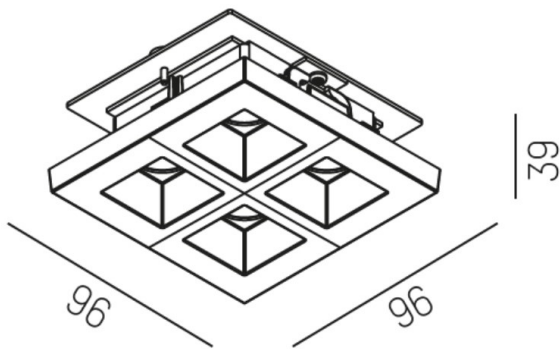

GRID

629-3012295

GRID R EINBAUSTRAHLER aus Metall, weiß, ähnlich RAL 9016, Linsenoptik mit Entblendungsraster Ausstrahlwinkel 30°, Lichtaustritt direkt, UGR <19, ohne Betriebsgerät, max. 700mA, Dimmbarkeit: siehe Betriebsgerät, IP20, Zubehör seperat ordern,

SKIZZE

TECHNISCHE DETAILS

Leuchtmittel	LED 9W
Lichtstrom [lm]	570
Strom Sek. [mA]	700
Lichtfarbe [K]	3000K
CRI	>90
UGR	<19
Optik	Linsenoptik mit Entblendungsraster
Designer	INHOUSE
Betriebsgerät	ohne Betriebsgerät
Dimmbarkeit	siehe Betriebsgerät
Lichtaustritt	direkt
Ausstrahlwinkel [°]	30°
Material	Metall
Länge [mm]	96
Breite [mm]	96
Höhe [mm]	39
Schutzart [IP]	IP20
Schutzklasse	Schutzklasse II
Nettogewicht [kg]	0,19
Farbe Leuchte	weiß
RAL	9016
EAN-Nummer	9008905616525
Lebensdauer [h]	L80 B10 50 000
Energieeffizienzkl.	G